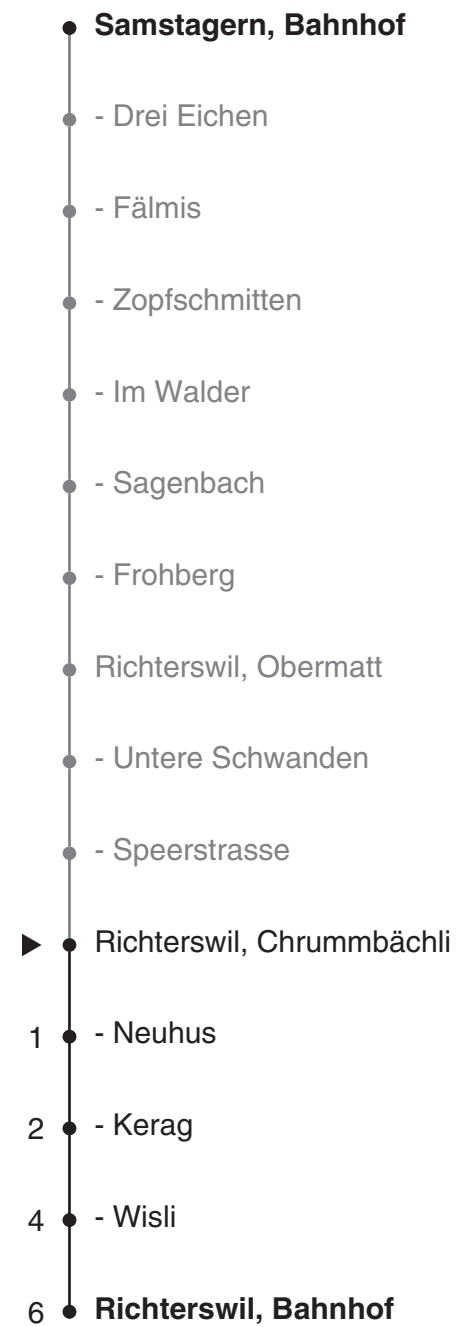

170

SZU
Sihltal Zürich Uetliberg
Bahn
Partner im ZVV
ZVV-Contact
0848 988 988
@zvv_contact
Echtzeitinfo:
ZVV-App für
iPhone/Android

Ungefähre Reisezeit in Minuten

Chrumbächli

Richtung Richterswil, Bahnhof

Gültig ab 10.12.2017

Als Sonntage gelten auch: 25. und 26. Dezember, 1. und 2. Januar, Karfreitag, Ostermontag, 1. Mai, Auffahrt, Pfingstmontag, 1. August

h	Montag - Freitag	Samstag	Sonn- und Feiertag	h
5				5
6	03 33	33		6
7	03 33	03 33	03	7
8	03 33	03 33	03	8
9	03 33	03 33	03 33	9
10	03 33	03 33	03 33	10
11	03 33	03 33	03 33	11
12	03 33	03 33	03 33	12
13	03 33	03 33	03 33	13
14	03 33	03 33	03 33	14
15	03 33	03 33	03 33	15
16	03 33	03 33	03 33	16
17	03 33	03 33	03 33	17
18	03 33	03 33	03 33	18
19	03 33	03 33	03 33	19
20	03 33	03 33	03	20
21	03 33	03 33	03	21
22	07 33	07 33	07	22
23	07 37	07 37		23
0	07	07		0