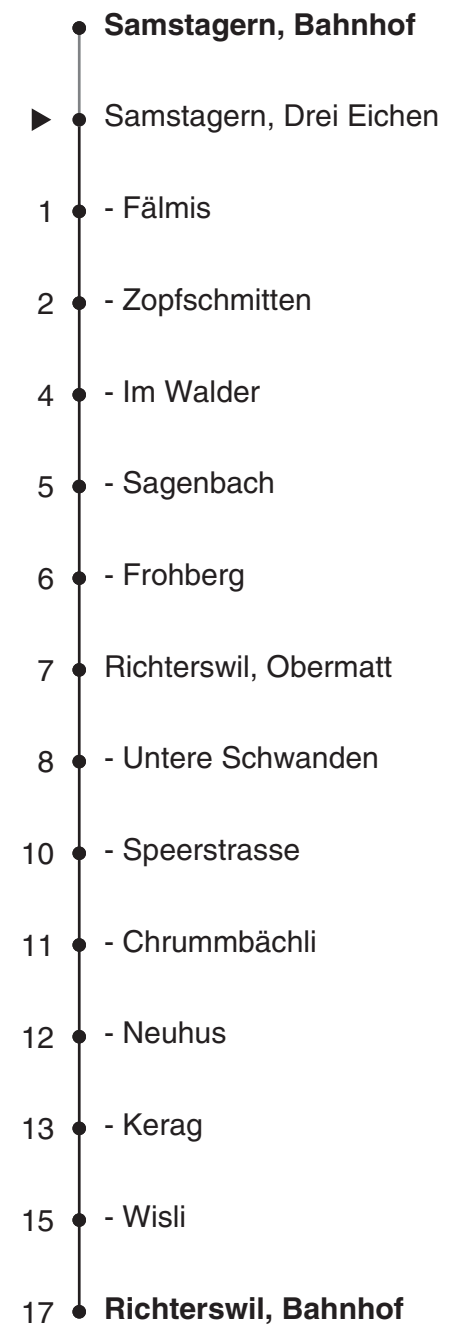

170

SZU
Sihltal Zürich Uetliberg
Bahn
Partner im ZVV
ZVV-Contact
0848 988 988
@zvv_contact
Echtzeitinfo:
ZVV-App für
iPhone/Android

Ungefähre Reisezeit in Minuten

Drei Eichen

Richtung Richterswil, Bahnhof

Gültig ab 10.12.2017

Als Sonntage gelten auch: 25. und 26. Dezember, 1. und 2. Januar, Karfreitag, Ostermontag, 1. Mai, Auffahrt, Pfingstmontag, 1. August

h	Montag - Freitag	Samstag	Sonn- und Feiertag	h
5	52			5
6	22 52	22 52	52	6
7	22 52	22 52	52	7
8	22 52	22 52	52	8
9	22 52	22 52	22 52	9
10	22 52	22 52	22 52	10
11	22 52	22 52	22 52	11
12	22 52	22 52	22 52	12
13	22 52	22 52	22 52	13
14	22 52	22 52	22 52	14
15	22 52	22 52	22 52	15
16	22 52	22 52	22 52	16
17	22 52	22 52	22 52	17
18	22 52	22 52	22 52	18
19	22 52	22 52	22 52	19
20	22 52	22 52	52	20
21	22 56	22 56	56	21
22	22 56	22 56		22
23	26 56	26 56		23
0				0