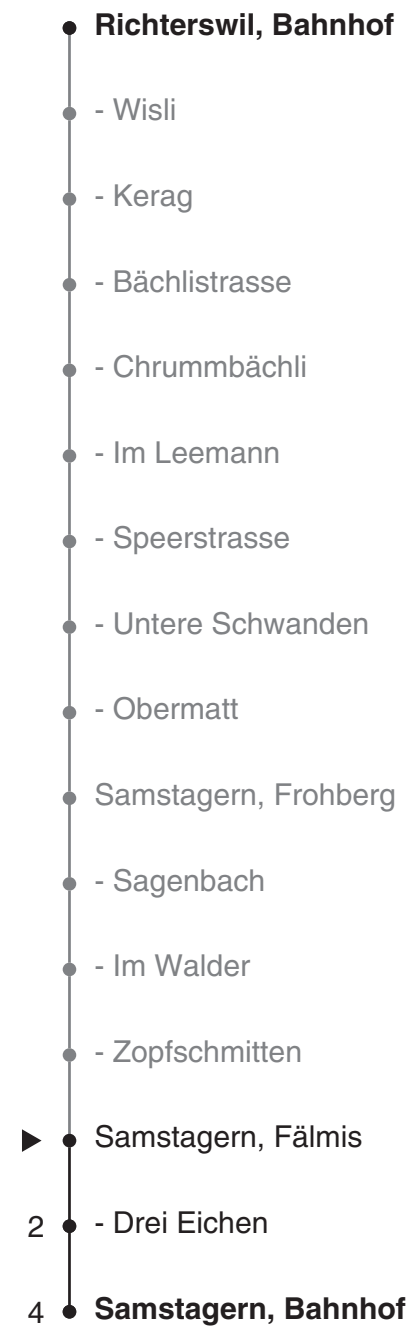

170

SZU
Sihltal Zürich Uetliberg
Bahn
Partner im ZVV
ZVV-Contact
0848 988 988
@zvv_contact
Echtzeitinfo:
ZVV-App für
iPhone/Android

Ungefähre Reisezeit in Minuten

Fälmis

Richtung Samstageren, Bahnhof

Gültig ab 10.12.2017

Als Sonntage gelten auch: 25. und 26. Dezember, 1. und 2. Januar, Karfreitag, Ostermontag, 1. Mai, Auffahrt, Pfingstmontag, 1. August

h	Montag - Freitag	Samstag	Sonn- und Feiertag	h
6	35			6
7	05 35	05 35	35	7
8	05 35	05 35	35	8
9	05 35	05 35	35	9
10	05 35	05 35	05 35	10
11	05 35	05 35	05 35	11
12	10 35	05 35	05 35	12
13	05 35	05 35	05 35	13
14	05 35	05 35	05 35	14
15	05 35	05 35	05 35	15
16	05 35	05 35	05 35	16
17	05 35	05 35	05 35	17
18	05 35	05 35	05 35	18
19	05 35	05 35	05 35	19
20	05 35	05 35	05 35	20
21	05 35	05 35	35	21
22	05 35	05 35	35	22
23	00 35	00 35		23
0	00 35	00 35		0
1	08	08		1