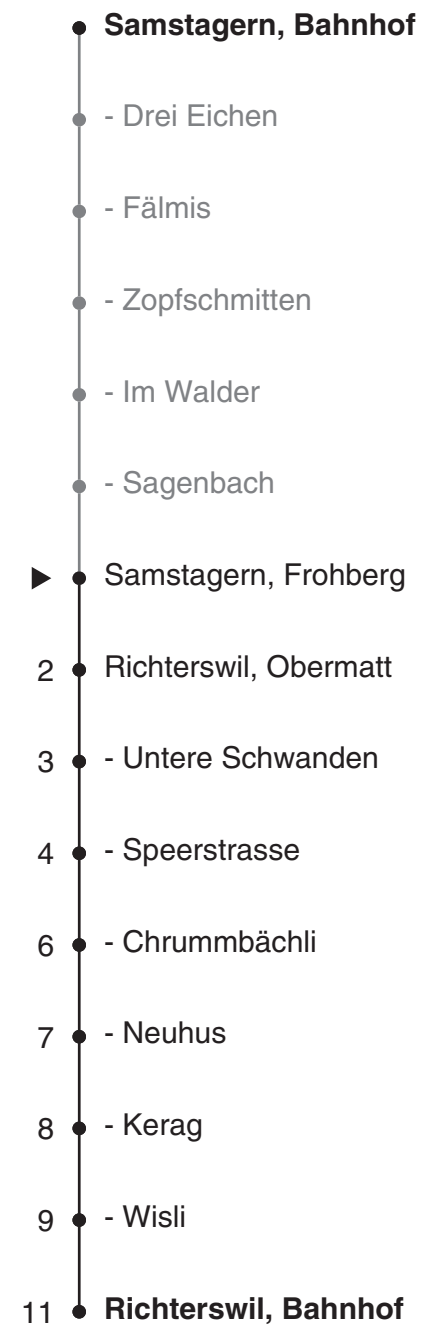

# 170

**SZU**  
Sihltal Zürich Uetliberg  
Bahn  
Partner im ZVV  
**ZVV-Contact**  
0848 988 988  
@zvv\_contact  
Echtzeitinfo:  
ZVV-App für  
iPhone/Android

### Ungefähre Reisezeit in Minuten

Frohberg