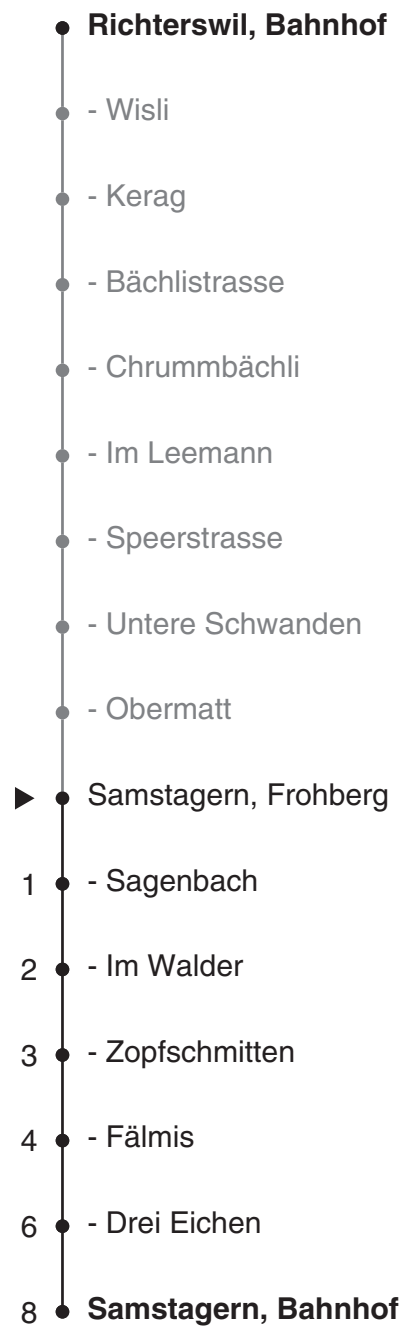

170

SZU
Sihltal Zürich Uetliberg
Bahn
Partner im ZVV
ZVV-Contact
0848 988 988
@zvv_contact
Echtzeitinfo:
ZVV-App für
iPhone/Android

Ungefähre Reisezeit in Minuten

Frohberg

Richtung Samstagen, Bahnhof

Gültig ab 10.12.2017

Als Sonntage gelten auch: 25. und 26. Dezember, 1. und 2. Januar, Karfreitag, Ostermontag, 1. Mai, Auffahrt, Pfingstmontag, 1. August

h	Montag - Freitag	Samstag	Sonn- und Feiertag	h
6	31			6
7	01 31	01 31	31	7
8	01 31	01 31	31	8
9	01 31	01 31	31	9
10	01 31	01 31	01 31	10
11	01 31	01 31	01 31	11
12	06 31	01 31	01 31	12
13	01 31	01 31	01 31	13
14	01 31	01 31	01 31	14
15	01 31	01 31	01 31	15
16	01 31	01 31	01 31	16
17	01 31	01 31	01 31	17
18	01 31	01 31	01 31	18
19	01 31	01 31	01 31	19
20	01 31	01 31	01 31	20
21	01 31	01 31	31	21
22	01 31 56	01 31 56	31	22
23	31 56	31 56		23
0	31	31		0
1	04	04		1