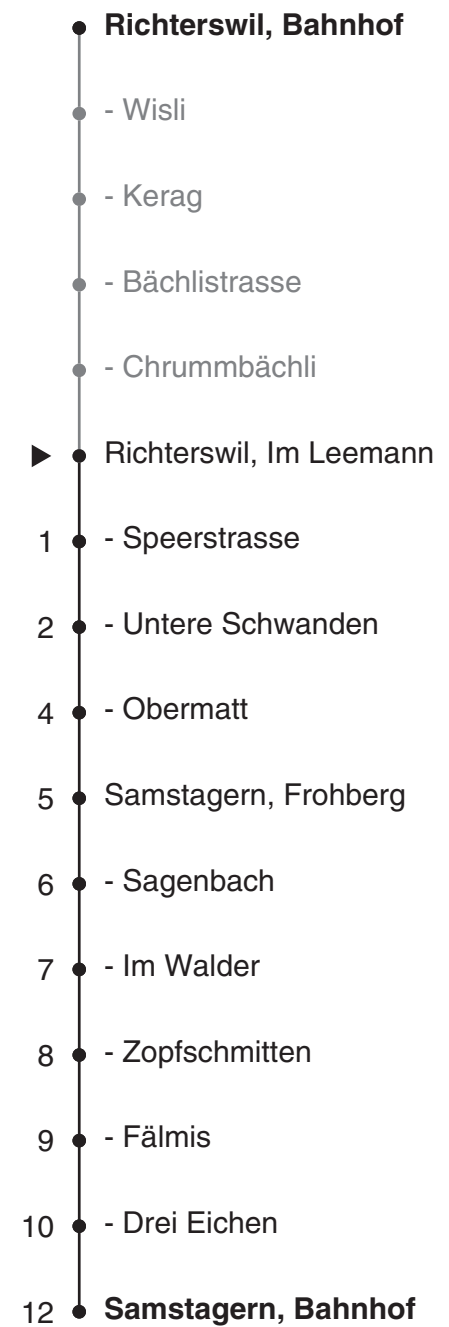

170

SZU
Sihltal Zürich Uetliberg
Bahn
Partner im ZVV
ZVV-Contact
0848 988 988
@zvv_contact
Echtzeitinfo:
ZVV-App für
iPhone/Android

Ungefähre Reisezeit in Minuten

Im Leemann

Richtung Samstagern, Bahnhof

Gültig ab 10.12.2017

Als Sonntage gelten auch: 25. und 26. Dezember, 1. und 2. Januar, Karfreitag, Ostermontag, 1. Mai, Auffahrt, Pfingstmontag, 1. August

h	Montag - Freitag	Samstag	Sonn- und Feiertag	h
5				5
6	26 56	56		6
7	26 56	26 56	26	7
8	26 56	26 56	26	8
9	26 56	26 56	26 56	9
10	26 56	26 56	26 56	10
11	26	26 56	26 56	11
12	01 26 56	26 56	26 56	12
13	26 56	26 56	26 56	13
14	26 56	26 56	26 56	14
15	26 56	26 56	26 56	15
16	26 56	26 56	26 56	16
17	26 56	26 56	26 56	17
18	26 56	26 56	26 56	18
19	26 56	26 56	26 56	19
20	26 56	26 56	26	20
21	26 56	26 56	26	21
22	26 51	26 51	26	22
23	26 51	26 51		23
0	26 59	26 59		0