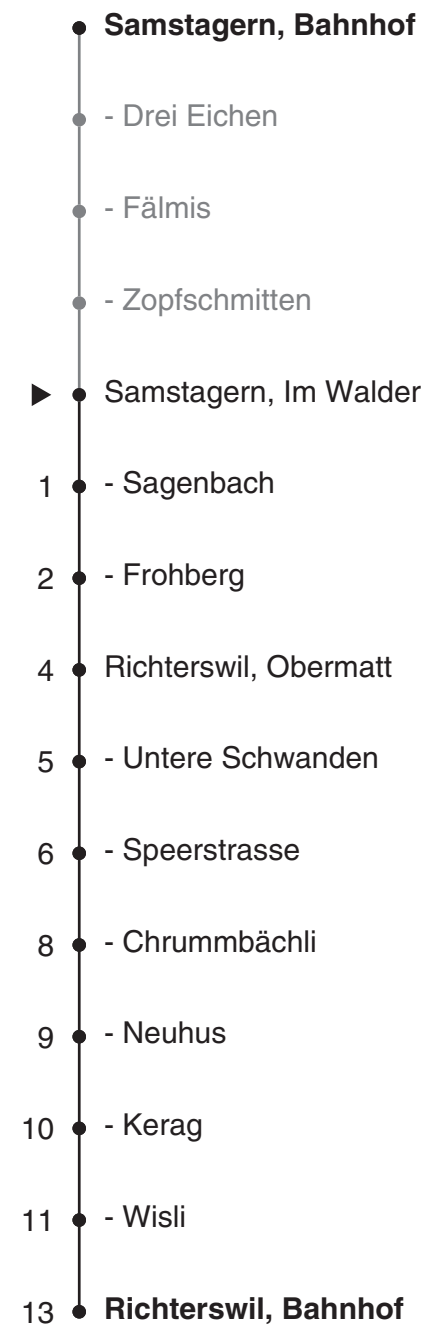

# 170

**SZU**  
Sihltal Zürich Uetliberg  
Bahn  
Partner im ZVV  
**ZVV-Contact**  
0848 988 988  
@zvv\_contact  
Echtzeitinfo:  
ZVV-App für  
iPhone/Android

### Ungefähre Reisezeit in Minuten

Im Walder

## Richtung Richterswil, Bahnhof

Gültig ab 10.12.2017

Als Sonntage gelten auch: 25. und 26. Dezember, 1. und 2. Januar, Karfreitag, Ostermontag, 1. Mai, Auffahrt, Pfingstmontag, 1. August

h	Montag - Freitag	Samstag	Sonn- und Feiertag	h
5	55			5
6	25 55	25 55	55	6
7	25 55	25 55	55	7
8	25 55	25 55	55	8
9	25 55	25 55	25 55	9
10	25 55	25 55	25 55	10
11	25 55	25 55	25 55	11
12	25 55	25 55	25 55	12
13	25 55	25 55	25 55	13
14	25 55	25 55	25 55	14
15	25 55	25 55	25 55	15
16	25 55	25 55	25 55	16
17	25 55	25 55	25 55	17
18	25 55	25 55	25 55	18
19	25 55	25 55	25 55	19
20	25 55	25 55	55	20
21	25 59	25 59	59	21
22	25 59	25 59		22
23	29 59	29 59		23
0				0