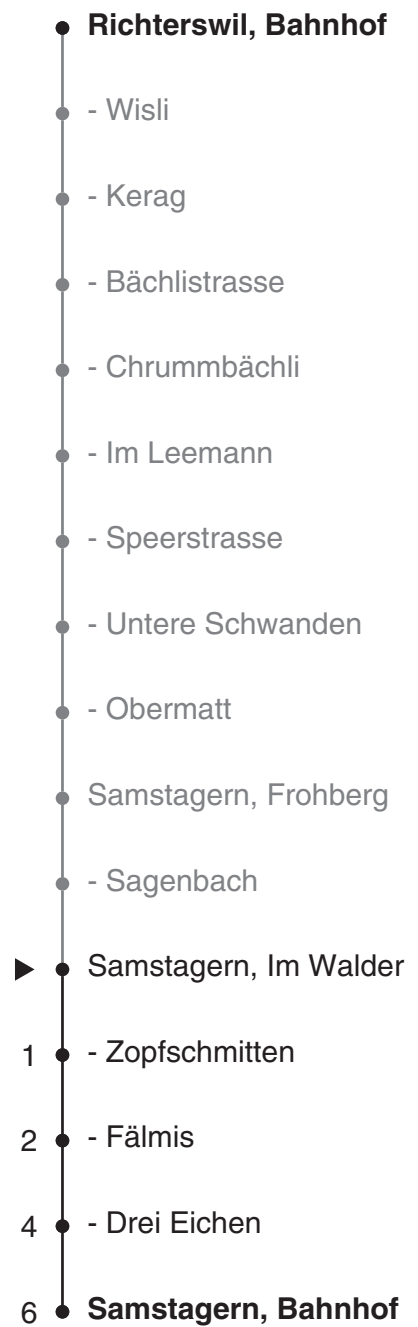

# 170

**SZU**  
Sihltal Zürich Uetliberg  
Bahn  
Partner im ZVV  
**ZVV-Contact**  
0848 988 988  
@zvv\_contact  
Echtzeitinfo:  
ZVV-App für  
iPhone/Android

### Ungefähre Reisezeit in Minuten

Im Walder

## Richtung Samstagern, Bahnhof

Gültig ab 10.12.2017

Als Sonntage gelten auch: 25. und 26. Dezember, 1. und 2. Januar, Karfreitag, Ostermontag, 1. Mai, Auffahrt, Pfingstmontag, 1. August

h	Montag - Freitag	Samstag	Sonn- und Feiertag	h
6	33			6
7	03 33	03 33	33	7
8	03 33	03 33	33	8
9	03 33	03 33	33	9
10	03 33	03 33	03 33	10
11	03 33	03 33	03 33	11
12	08 33	03 33	03 33	12
13	03 33	03 33	03 33	13
14	03 33	03 33	03 33	14
15	03 33	03 33	03 33	15
16	03 33	03 33	03 33	16
17	03 33	03 33	03 33	17
18	03 33	03 33	03 33	18
19	03 33	03 33	03 33	19
20	03 33	03 33	03 33	20
21	03 33	03 33	33	21
22	03 33 58	03 33 58	33	22
23	33 58	33 58		23
0	33	33		0
1	06	06		1