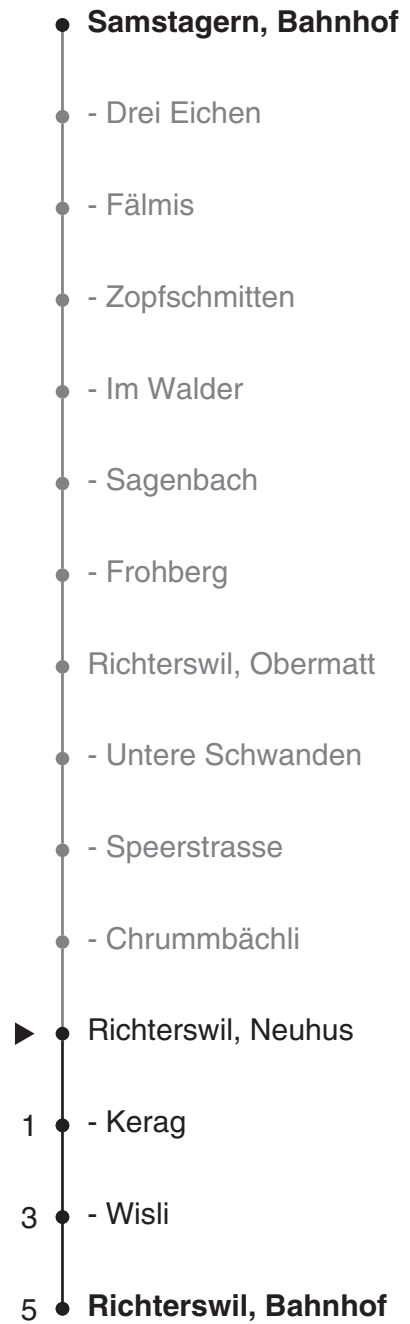

# 170

 **SZU**  
 Sihltal Zürich Uetliberg  
 Bahn  
 Partner im ZVV  
**ZVV-Contact**  
 0848 988 988  
 @zvv\_contact  
**Echtzeitinfo:**  
**ZVV-App für**  
**iPhone/Android**

### Ungefähre Reisezeit in Minuten

Neuhus

## Richtung Richterswil, Bahnhof

Gültig ab 10.12.2017

Als Sonntage gelten auch: 25. und 26. Dezember, 1. und 2. Januar, Karfreitag, Ostermontag, 1. Mai, Auffahrt, Pfingstmontag, 1. August

<b>h</b>	<b>Montag - Freitag</b>	<b>Samstag</b>	<b>Sonn- und Feiertag</b>	<b>h</b>
<b>5</b>				<b>5</b>
<b>6</b>	04 34	34		<b>6</b>
<b>7</b>	04 34	04 34	04	<b>7</b>
<b>8</b>	04 34	04 34	04	<b>8</b>
<b>9</b>	04 34	04 34	04 34	<b>9</b>
<b>10</b>	04 34	04 34	04 34	<b>10</b>
<b>11</b>	04 34	04 34	04 34	<b>11</b>
<b>12</b>	04 34	04 34	04 34	<b>12</b>
<b>13</b>	04 34	04 34	04 34	<b>13</b>
<b>14</b>	04 34	04 34	04 34	<b>14</b>
<b>15</b>	04 34	04 34	04 34	<b>15</b>
<b>16</b>	04 34	04 34	04 34	<b>16</b>
<b>17</b>	04 34	04 34	04 34	<b>17</b>
<b>18</b>	04 34	04 34	04 34	<b>18</b>
<b>19</b>	04 34	04 34	04 34	<b>19</b>
<b>20</b>	04 34	04 34	04	<b>20</b>
<b>21</b>	04 34	04 34	04	<b>21</b>
<b>22</b>	08 34	08 34	08	<b>22</b>
<b>23</b>	08 38	08 38		<b>23</b>
<b>0</b>	08	08		<b>0</b>