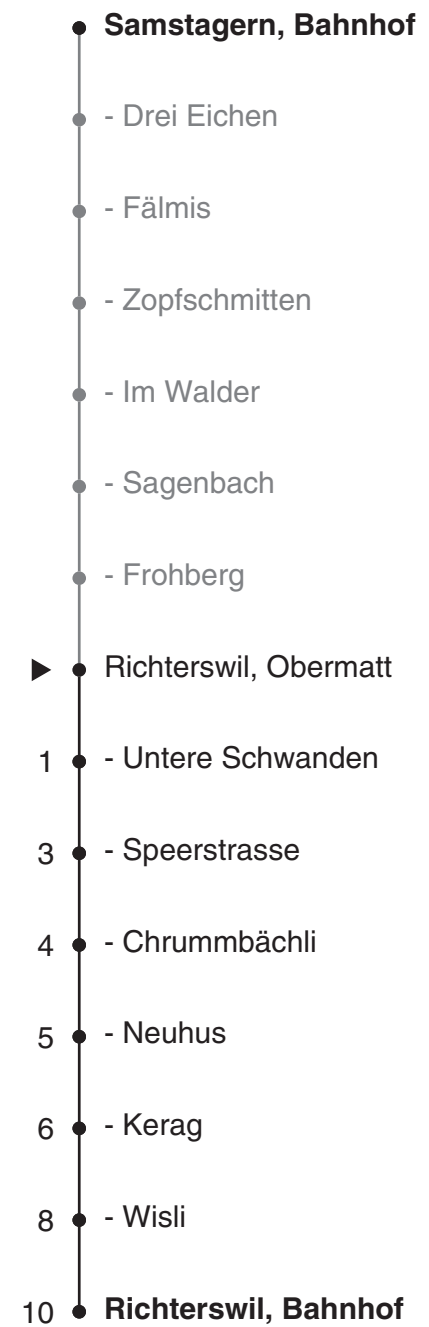

170

SZU
Sihltal Zürich Uetliberg
Bahn
Partner im ZVV
ZVV-Contact
0848 988 988
@zvv_contact
Echtzeitinfo:
ZVV-App für
iPhone/Android

Ungefähre Reisezeit in Minuten

Obermatt

Richtung Richterswil, Bahnhof

Gültig ab 10.12.2017

Als Sonntage gelten auch: 25. und 26. Dezember, 1. und 2. Januar, Karfreitag, Ostermontag, 1. Mai, Auffahrt, Pfingstmontag, 1. August

h	Montag - Freitag	Samstag	Sonn- und Feiertag	h
5	59			5
6	29 59	29 59	59	6
7	29 59	29 59	59	7
8	29 59	29 59	59	8
9	29 59	29 59	29 59	9
10	29 59	29 59	29 59	10
11	29 59	29 59	29 59	11
12	29 59	29 59	29 59	12
13	29 59	29 59	29 59	13
14	29 59	29 59	29 59	14
15	29 59	29 59	29 59	15
16	29 59	29 59	29 59	16
17	29 59	29 59	29 59	17
18	29 59	29 59	29 59	18
19	29 59	29 59	29 59	19
20	29 59	29 59	59	20
21	29	29		21
22	03 29	03 29	03	22
23	03 33	03 33		23
0	03	03		0