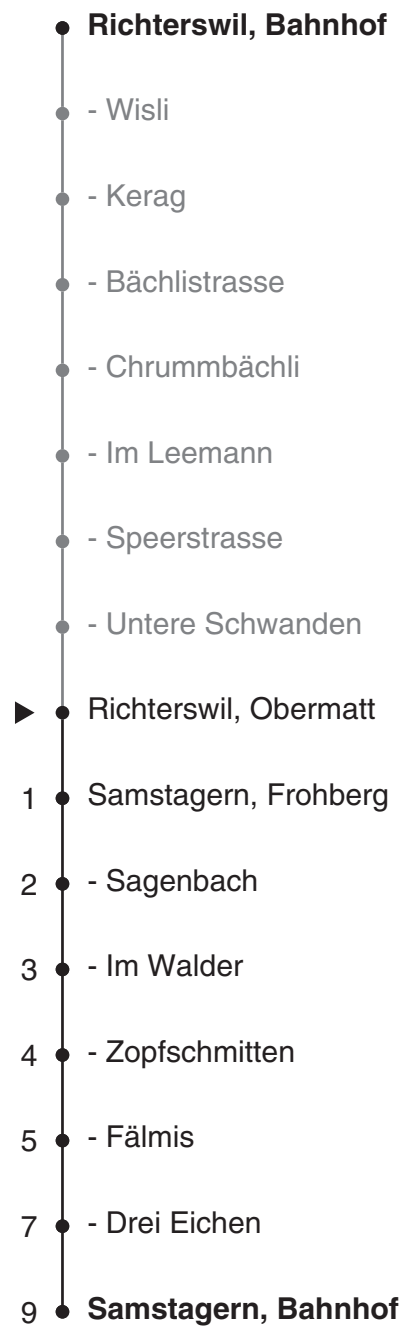

# 170

**SZU**  
Sihltal Zürich Uetliberg  
Bahn  
Partner im ZVV  
**ZVV-Contact**  
0848 988 988  
@zvv\_contact  
Echtzeitinfo:  
ZVV-App für  
iPhone/Android

### Ungefähre Reisezeit in Minuten

Obermatt

## Richtung Samstagen, Bahnhof

Gültig ab 10.12.2017

Als Sonntage gelten auch: 25. und 26. Dezember, 1. und 2. Januar, Karfreitag, Ostermontag, 1. Mai, Auffahrt, Pfingstmontag, 1. August

h	Montag - Freitag	Samstag	Sonn- und Feiertag	h
6	30			6
7	00 30	00 30	30	7
8	00 30	00 30	30	8
9	00 30	00 30	30	9
10	00 30	00 30	00 30	10
11	00 30	00 30	00 30	11
12	05 30	00 30	00 30	12
13	00 30	00 30	00 30	13
14	00 30	00 30	00 30	14
15	00 30	00 30	00 30	15
16	00 30	00 30	00 30	16
17	00 30	00 30	00 30	17
18	00 30	00 30	00 30	18
19	00 30	00 30	00 30	19
20	00 30	00 30	00 30	20
21	00 30	00 30	30	21
22	00 30 55	00 30 55	30	22
23	30 55	30 55		23
0	30	30		0
1	03	03		1