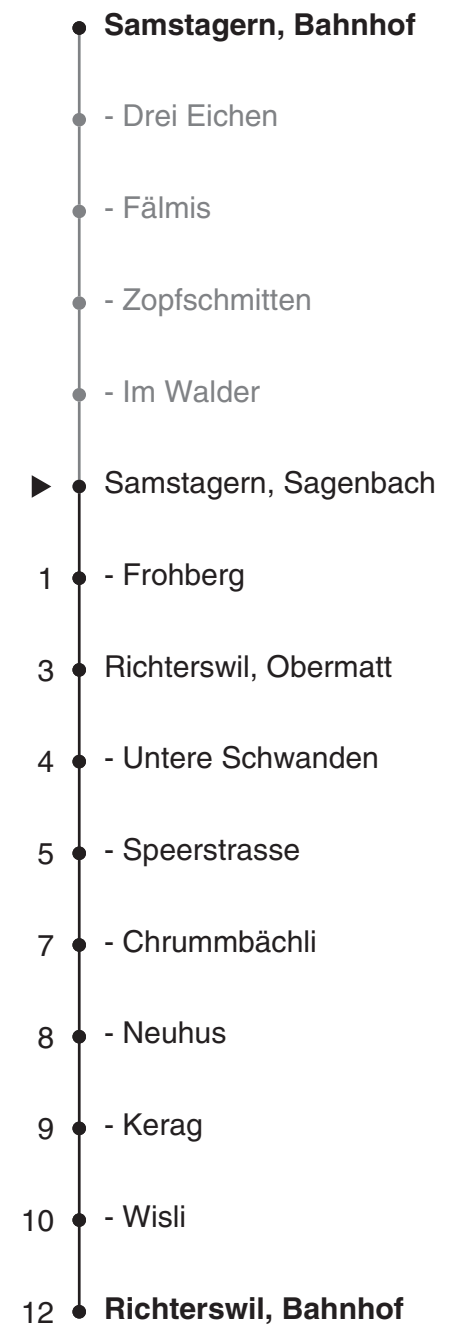

170

SZU
Sihltal Zürich Uetliberg
Bahn
Partner im ZVV
ZVV-Contact
0848 988 988
@zvv_contact
Echtzeitinfo:
ZVV-App für
iPhone/Android

Ungefähre Reisezeit in Minuten

Sagenbach

Richtung Richterswil, Bahnhof

Gültig ab 10.12.2017

Als Sonntage gelten auch: 25. und 26. Dezember, 1. und 2. Januar, Karfreitag, Ostermontag, 1. Mai, Auffahrt, Pfingstmontag, 1. August

h	Montag - Freitag	Samstag	Sonn- und Feiertag	h
5	56			5
6	26 56	26 56	56	6
7	26 56	26 56	56	7
8	26 56	26 56	56	8
9	26 56	26 56	26 56	9
10	26 56	26 56	26 56	10
11	26 56	26 56	26 56	11
12	26 56	26 56	26 56	12
13	26 56	26 56	26 56	13
14	26 56	26 56	26 56	14
15	26 56	26 56	26 56	15
16	26 56	26 56	26 56	16
17	26 56	26 56	26 56	17
18	26 56	26 56	26 56	18
19	26 56	26 56	26 56	19
20	26 56	26 56	56	20
21	26	26		21
22	00 26	00 26	00	22
23	00 30	00 30		23
0	00	00		0