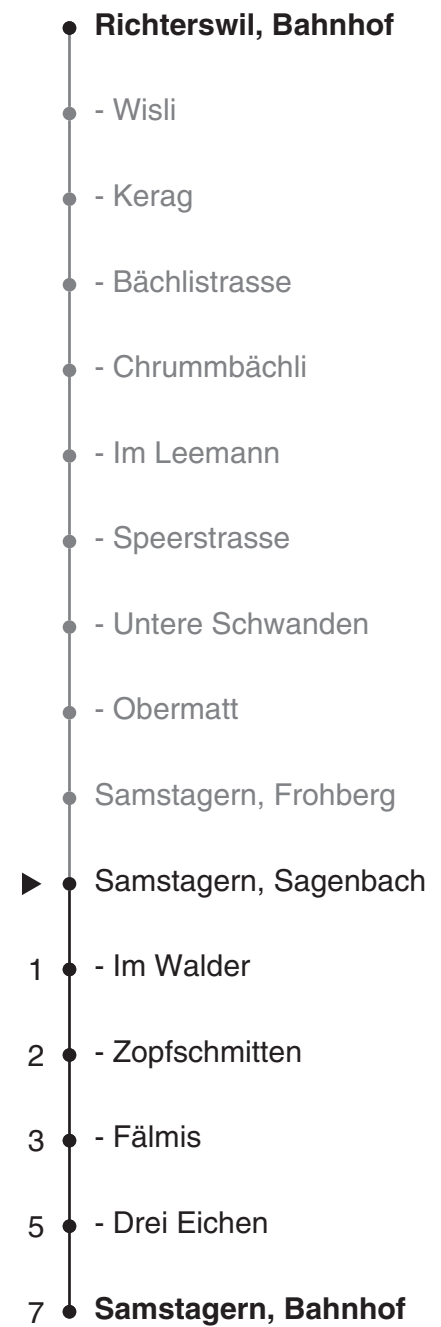

170

SZU
Sihltal Zürich Uetliberg
Bahn
Partner im ZVV
ZVV-Contact
0848 988 988
@zvv_contact
Echtzeitinfo:
ZVV-App für
iPhone/Android

Ungefähre Reisezeit in Minuten

Sagenbach

Richtung Samstageren, Bahnhof

Gültig ab 10.12.2017

Als Sonntage gelten auch: 25. und 26. Dezember, 1. und 2. Januar, Karfreitag, Ostermontag, 1. Mai, Auffahrt, Pfingstmontag, 1. August

h	Montag - Freitag	Samstag	Sonn- und Feiertag	h
6	32			6
7	02 32	02 32	32	7
8	02 32	02 32	32	8
9	02 32	02 32	32	9
10	02 32	02 32	02 32	10
11	02 32	02 32	02 32	11
12	07 32	02 32	02 32	12
13	02 32	02 32	02 32	13
14	02 32	02 32	02 32	14
15	02 32	02 32	02 32	15
16	02 32	02 32	02 32	16
17	02 32	02 32	02 32	17
18	02 32	02 32	02 32	18
19	02 32	02 32	02 32	19
20	02 32	02 32	02 32	20
21	02 32	02 32	32	21
22	02 32 57	02 32 57	32	22
23	32 57	32 57		23
0	32	32		0
1	05	05		1