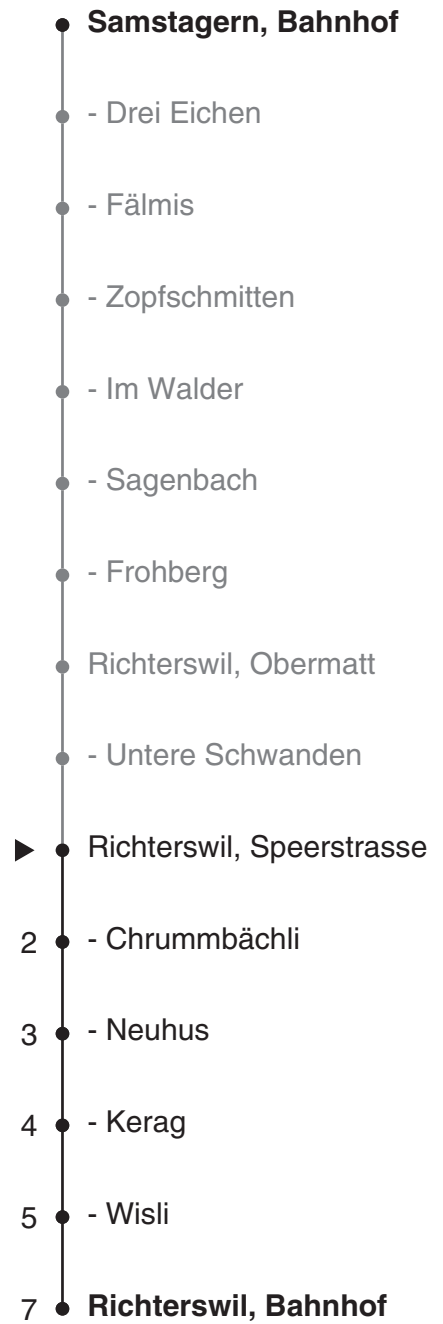

# 170

**SZU**  
Sihltal Zürich Uetliberg  
Bahn  
Partner im ZVV  
**ZVV-Contact**  
0848 988 988  
@zvv\_contact  
Echtzeitinfo:  
ZVV-App für  
iPhone/Android

### Ungefähre Reisezeit in Minuten

Speerstrasse

## Richtung Richterswil, Bahnhof

Gültig ab 10.12.2017

Als Sonntage gelten auch: 25. und 26. Dezember, 1. und 2. Januar, Karfreitag, Ostermontag, 1. Mai, Auffahrt, Pfingstmontag, 1. August

h	Montag - Freitag	Samstag	Sonn- und Feiertag	h
5				5
6	01 31	31		6
7	01 31	01 31	01	7
8	01 31	01 31	01	8
9	01 31	01 31	01 31	9
10	01 31	01 31	01 31	10
11	01 31	01 31	01 31	11
12	01 31	01 31	01 31	12
13	01 31	01 31	01 31	13
14	01 31	01 31	01 31	14
15	01 31	01 31	01 31	15
16	01 31	01 31	01 31	16
17	01 31	01 31	01 31	17
18	01 31	01 31	01 31	18
19	01 31	01 31	01 31	19
20	01 31	01 31	01	20
21	01 31	01 31	01	21
22	05 31	05 31	05	22
23	05 35	05 35		23
0	05	05		0