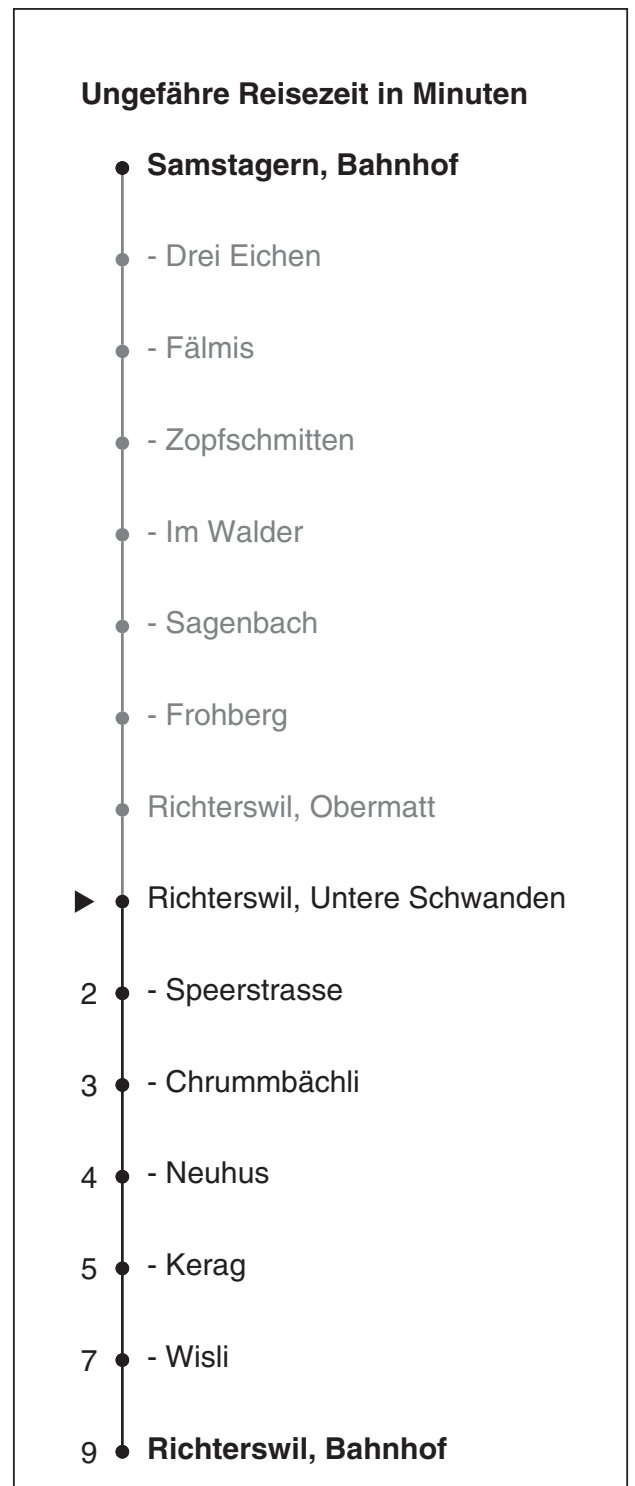

170

SZU
Sihltal Zürich Uetliberg
Bahn
Partner im ZVV
ZVV-Contact
0848 988 988
@zvv_contact
Echtzeitinfo:
ZVV-App für
iPhone/Android

Untere Schwanden

Richtung Richterswil, Bahnhof

Gültig ab 10.12.2017

Als Sonntage gelten auch: 25. und 26. Dezember, 1. und 2. Januar, Karfreitag, Ostermontag, 1. Mai, Auffahrt, Pfingstmontag, 1. August

h	Montag - Freitag	Samstag	Sonn- und Feiertag	h
5				5
6	00 30	30		6
7	00 30	00 30	00	7
8	00 30	00 30	00	8
9	00 30	00 30	00 30	9
10	00 30	00 30	00 30	10
11	00 30	00 30	00 30	11
12	00 30	00 30	00 30	12
13	00 30	00 30	00 30	13
14	00 30	00 30	00 30	14
15	00 30	00 30	00 30	15
16	00 30	00 30	00 30	16
17	00 30	00 30	00 30	17
18	00 30	00 30	00 30	18
19	00 30	00 30	00 30	19
20	00 30	00 30	00	20
21	00 30	00 30	00	21
22	04 30	04 30	04	22
23	04 34	04 34		23
0	04	04		0