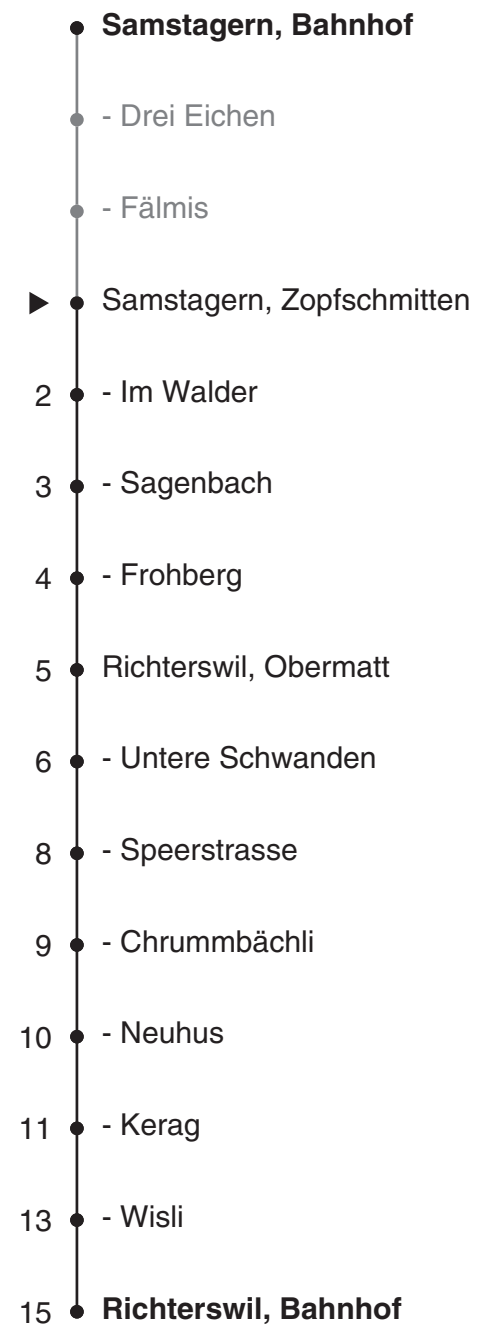

170

SZU
Sihltal Zürich Uetliberg
Bahn
Partner im ZVV
ZVV-Contact
0848 988 988
@zvv_contact
Echtzeitinfo:
ZVV-App für
iPhone/Android

Ungefähre Reisezeit in Minuten

Zopfschmitten

Richtung Richterswil, Bahnhof

Gültig ab 10.12.2017

Als Sonntage gelten auch: 25. und 26. Dezember, 1. und 2. Januar, Karfreitag, Ostermontag, 1. Mai, Auffahrt, Pfingstmontag, 1. August

h	Montag - Freitag	Samstag	Sonn- und Feiertag	h
5	54			5
6	24 54	24 54	54	6
7	24 54	24 54	54	7
8	24 54	24 54	54	8
9	24 54	24 54	24 54	9
10	24 54	24 54	24 54	10
11	24 54	24 54	24 54	11
12	24 54	24 54	24 54	12
13	24 54	24 54	24 54	13
14	24 54	24 54	24 54	14
15	24 54	24 54	24 54	15
16	24 54	24 54	24 54	16
17	24 54	24 54	24 54	17
18	24 54	24 54	24 54	18
19	24 54	24 54	24 54	19
20	24 54	24 54	54	20
21	24 58	24 58	58	21
22	24 58	24 58		22
23	28 58	28 58		23
0				0