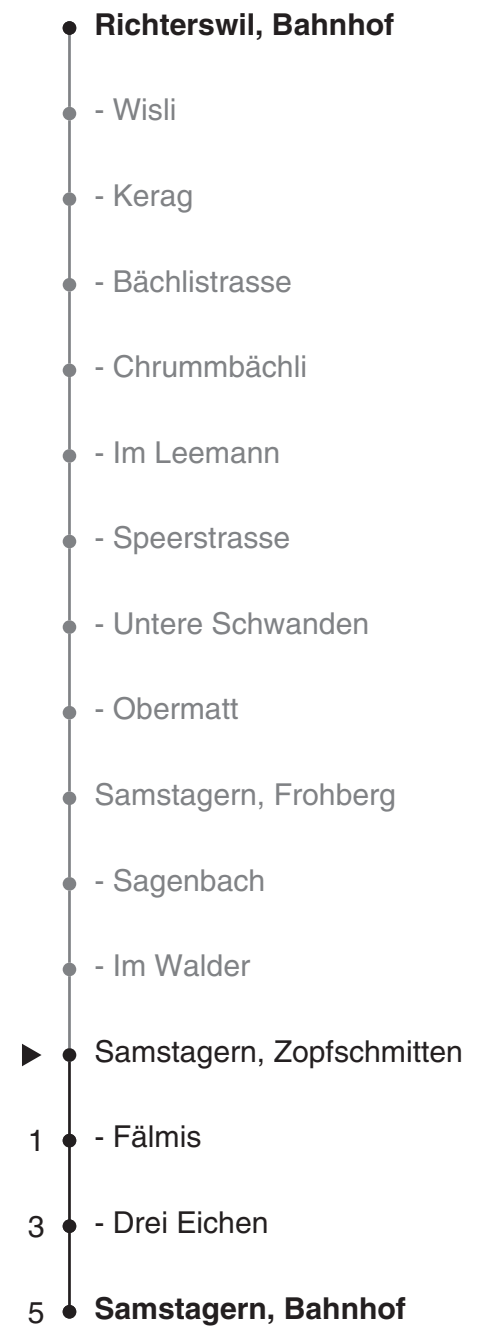

170

SZU
Sihltal Zürich Uetliberg
Bahn
Partner im ZVV
ZVV-Contact
0848 988 988
@zvv_contact
Echtzeitinfo:
ZVV-App für
iPhone/Android

Ungefähre Reisezeit in Minuten

Zopfschmitten

Richtung Samstageren, Bahnhof

Gültig ab 10.12.2017

Als Sonntage gelten auch: 25. und 26. Dezember, 1. und 2. Januar, Karfreitag, Ostermontag, 1. Mai, Auffahrt, Pfingstmontag, 1. August

h	Montag - Freitag	Samstag	Sonn- und Feiertag	h
6	34			6
7	04 34	04 34	34	7
8	04 34	04 34	34	8
9	04 34	04 34	34	9
10	04 34	04 34	04 34	10
11	04 34	04 34	04 34	11
12	09 34	04 34	04 34	12
13	04 34	04 34	04 34	13
14	04 34	04 34	04 34	14
15	04 34	04 34	04 34	15
16	04 34	04 34	04 34	16
17	04 34	04 34	04 34	17
18	04 34	04 34	04 34	18
19	04 34	04 34	04 34	19
20	04 34	04 34	04 34	20
21	04 34	04 34	34	21
22	04 34 59	04 34 59	34	22
23	34 59	34 59		23
0	34	34		0
1	07	07		1