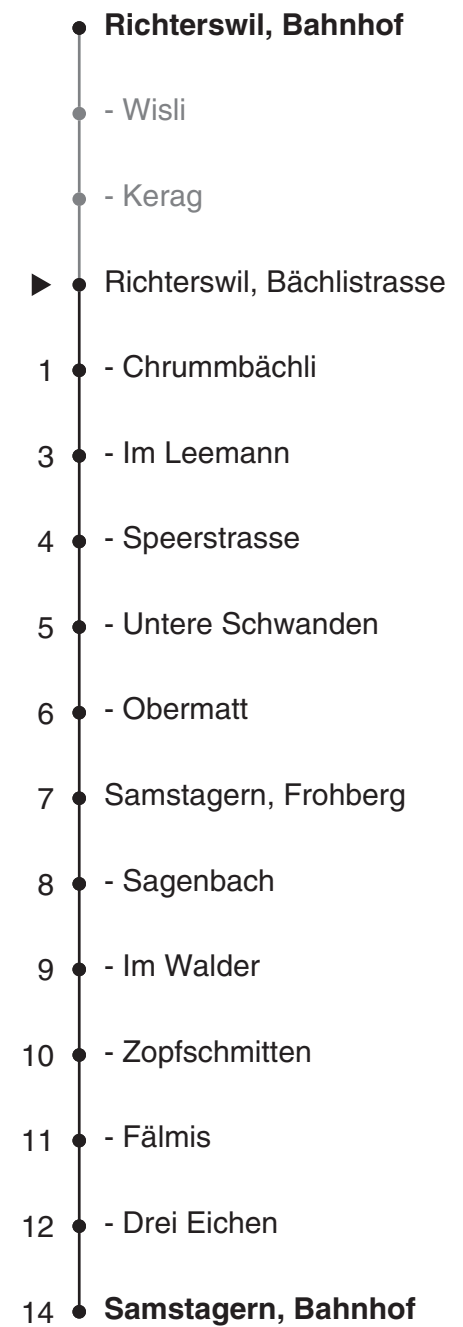

170

 **SZU**
 Sihltal Zürich Uetliberg
 Bahn
 Partner im ZVV
ZVV-Contact
 0848 988 988
 @zvv_contact
 Echtzeitinfo:
 ZVV-App für
 iPhone/Android

Ungefähre Reisezeit in Minuten

Bächlistrasse

Richtung Samstagern, Bahnhof

Gültig ab 09.12.2018

Als Sonntage gelten auch: 25. und 26. Dezember, 1. und 2. Januar, Karfreitag, Ostermontag, 1. Mai, Auffahrt, Pfingstmontag, 1. August

h	Montag - Freitag	Samstag	Sonn- und Feiertag	h
5				5
6	24 54	54		6
7	24 54	24 54	24	7
8	24 54	24 54	24	8
9	24 54	24 54	24 54	9
10	24 54	24 54	24 54	10
11	24 59	24 54	24 54	11
12	24 54	24 54	24 54	12
13	24 54	24 54	24 54	13
14	24 54	24 54	24 54	14
15	24 54	24 54	24 54	15
16	24 54	24 54	24 54	16
17	24 54	24 54	24 54	17
18	24 54	24 54	24 54	18
19	24 54	24 54	24 54	19
20	24 54	24 54	24	20
21	24 54	24 54	24	21
22	24 49	24 49	24	22
23	24 49	24 49		23
0	24 57	24 57		0