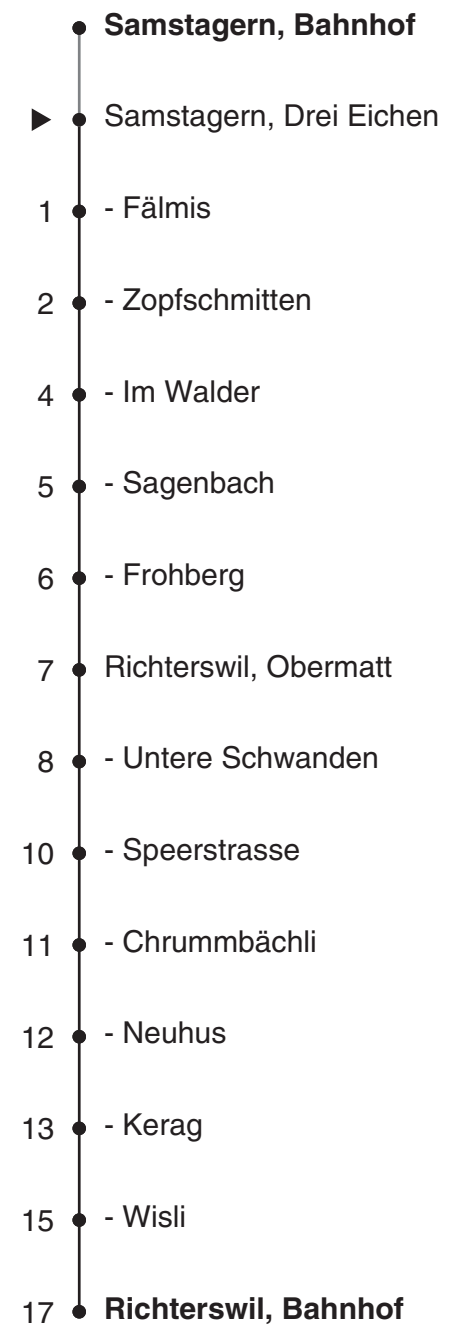

170

SZU
Sihltal Zürich Uetliberg
Bahn
Partner im ZVV
ZVV-Contact
0848 988 988
@zvv_contact
Echtzeitinfo:
ZVV-App für
iPhone/Android

Ungefähre Reisezeit in Minuten

Drei Eichen

Richtung Richterswil, Bahnhof

Gültig ab 09.12.2018

Als Sonntage gelten auch: 25. und 26. Dezember, 1. und 2. Januar, Karfreitag, Ostermontag, 1. Mai, Auffahrt, Pfingstmontag, 1. August

h	Montag - Freitag	Samstag	Sonn- und Feiertag	h
5	52			5
6	22 52	22 52	52	6
7	22 52	22 52	52	7
8	22 52	22 52	52	8
9	22 52	22 52	22 52	9
10	22 52	22 52	22 52	10
11	22 52	22 52	22 52	11
12	22 52	22 52	22 52	12
13	22 52	22 52	22 52	13
14	22 52	22 52	22 52	14
15	22 52	22 52	22 52	15
16	22 52	22 52	22 52	16
17	22 52	22 52	22 52	17
18	22 52	22 52	22 52	18
19	22 52	22 52	22 52	19
20	22 52	22 52	52	20
21	22 56	22 56	56	21
22	22 56	22 56		22
23	26 56	26 56		23
0				0