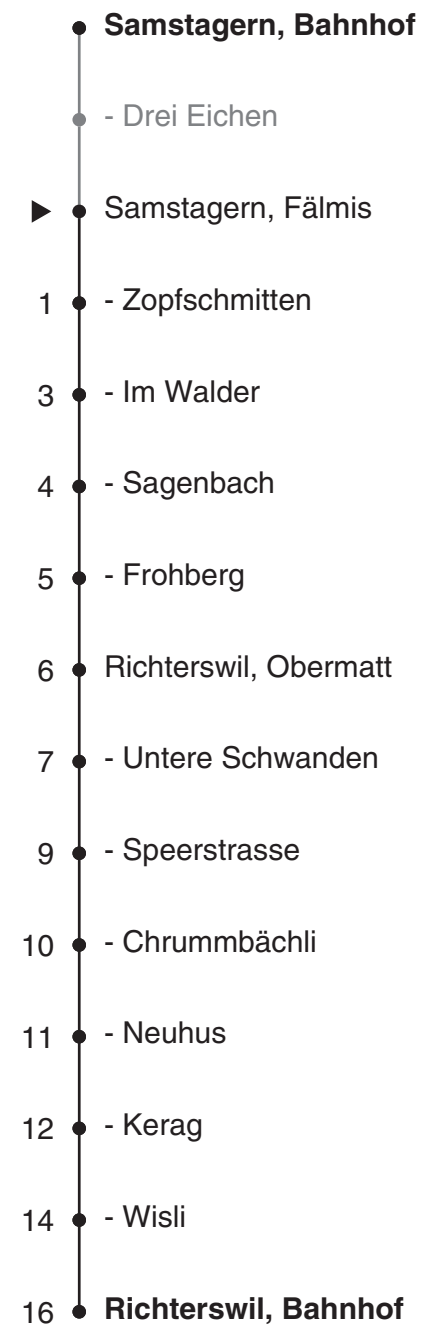

170

SZU
Sihltal Zürich Uetliberg
Bahn
Partner im ZVV
ZVV-Contact
0848 988 988
@zvv_contact
Echtzeitinfo:
ZVV-App für
iPhone/Android

Ungefähre Reisezeit in Minuten

Fälmis

Richtung

Richterswil, Bahnhof

Gültig ab 09.12.2018

Als Sonntage gelten auch: 25. und 26. Dezember, 1. und 2. Januar, Karfreitag, Ostermontag, 1. Mai, Auffahrt, Pfingstmontag, 1. August

h	Montag - Freitag	Samstag	Sonn- und Feiertag	h
5	53			5
6	23 53	23 53	53	6
7	23 53	23 53	53	7
8	23 53	23 53	53	8
9	23 53	23 53	23 53	9
10	23 53	23 53	23 53	10
11	23 53	23 53	23 53	11
12	23 53	23 53	23 53	12
13	23 53	23 53	23 53	13
14	23 53	23 53	23 53	14
15	23 53	23 53	23 53	15
16	23 53	23 53	23 53	16
17	23 53	23 53	23 53	17
18	23 53	23 53	23 53	18
19	23 53	23 53	23 53	19
20	23 53	23 53	53	20
21	23 57	23 57	57	21
22	23 57	23 57		22
23	27 57	27 57		23
0				0