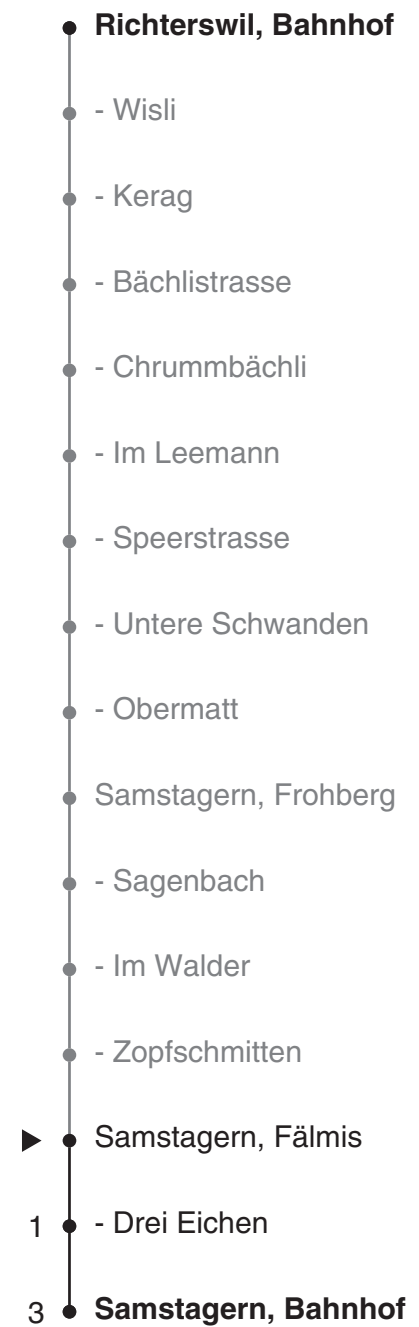

170

SZU
Sihltal Zürich Uetliberg
Bahn
Partner im ZVV
ZVV-Contact
0848 988 988
@zvv_contact
Echtzeitinfo:
ZVV-App für
iPhone/Android

Ungefähre Reisezeit in Minuten

Fälmis

Richtung Samstager, Bahnhof

Gültig ab 09.12.2018

Als Sonntage gelten auch: 25. und 26. Dezember, 1. und 2. Januar, Karfreitag, Ostermontag, 1. Mai, Auffahrt, Pfingstmontag, 1. August

h	Montag - Freitag	Samstag	Sonn- und Feiertag	h
6	35			6
7	05 35	05 35	35	7
8	05 35	05 35	35	8
9	05 35	05 35	35	9
10	05 35	05 35	05 35	10
11	05 35	05 35	05 35	11
12	10 35	05 35	05 35	12
13	05 35	05 35	05 35	13
14	05 35	05 35	05 35	14
15	05 35	05 35	05 35	15
16	05 35	05 35	05 35	16
17	05 35	05 35	05 35	17
18	05 35	05 35	05 35	18
19	05 35	05 35	05 35	19
20	05 35	05 35	05 35	20
21	05 35	05 35	35	21
22	05 35	05 35	35	22
23	00 35	00 35		23
0	00 35	00 35		0
1	08	08		1