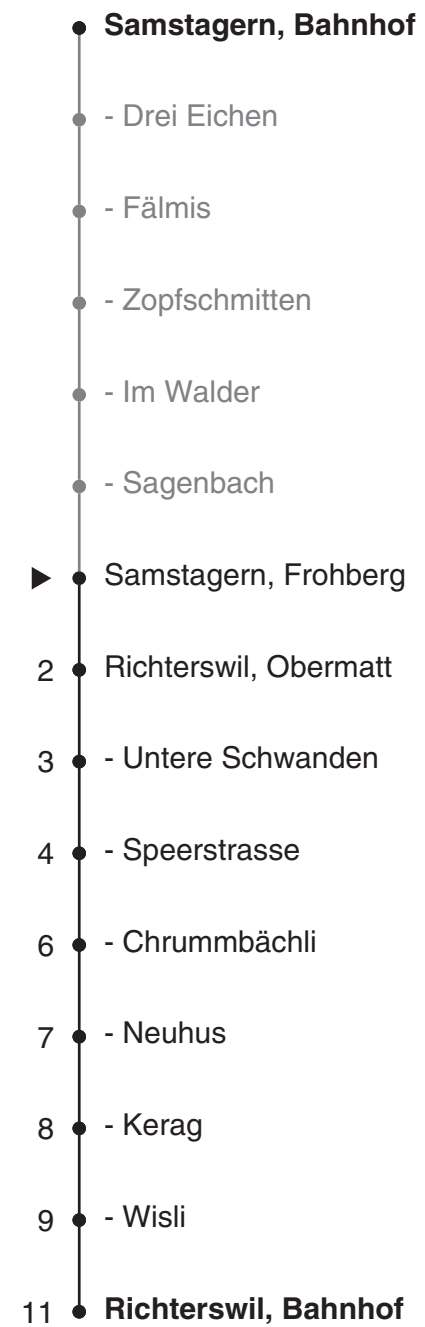

170

SZU
Sihltal Zürich Uetliberg
Bahn
Partner im ZVV
ZVV-Contact
0848 988 988
@zvv_contact
Echtzeitinfo:
ZVV-App für
iPhone/Android

Ungefähre Reisezeit in Minuten

Frohberg

Richtung Richterswil, Bahnhof

Gültig ab 09.12.2018

Als Sonntage gelten auch: 25. und 26. Dezember, 1. und 2. Januar, Karfreitag, Ostermontag, 1. Mai, Auffahrt, Pfingstmontag, 1. August

h	Montag - Freitag	Samstag	Sonn- und Feiertag	h
5	57			5
6	27 57	27 57	57	6
7	27 57	27 57	57	7
8	27 57	27 57	57	8
9	27 57	27 57	27 57	9
10	27 57	27 57	27 57	10
11	27 57	27 57	27 57	11
12	27 57	27 57	27 57	12
13	27 57	27 57	27 57	13
14	27 57	27 57	27 57	14
15	27 57	27 57	27 57	15
16	27 57	27 57	27 57	16
17	27 57	27 57	27 57	17
18	27 57	27 57	27 57	18
19	27 57	27 57	27 57	19
20	27 57	27 57	57	20
21	27	27		21
22	01 27	01 27	01	22
23	01 31	01 31		23
0	01	01		0