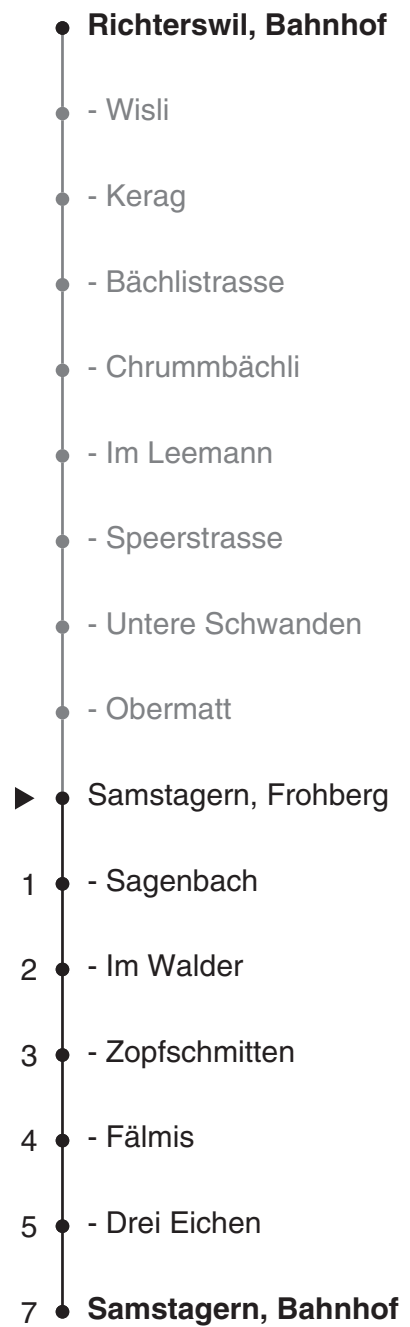

# 170

**SZU**  
Sihltal Zürich Uetliberg  
Bahn  
Partner im ZVV  
**ZVV-Contact**  
0848 988 988  
@zvv\_contact  
Echtzeitinfo:  
ZVV-App für  
iPhone/Android

### Ungefähre Reisezeit in Minuten

Frohberg

## Richtung Samstagen, Bahnhof

Gültig ab 09.12.2018

Als Sonntage gelten auch: 25. und 26. Dezember, 1. und 2. Januar, Karfreitag, Ostermontag, 1. Mai, Auffahrt, Pfingstmontag, 1. August

h	Montag - Freitag	Samstag	Sonn- und Feiertag	h
6	31			6
7	01 31	01 31	31	7
8	01 31	01 31	31	8
9	01 31	01 31	31	9
10	01 31	01 31	01 31	10
11	01 31	01 31	01 31	11
12	06 31	01 31	01 31	12
13	01 31	01 31	01 31	13
14	01 31	01 31	01 31	14
15	01 31	01 31	01 31	15
16	01 31	01 31	01 31	16
17	01 31	01 31	01 31	17
18	01 31	01 31	01 31	18
19	01 31	01 31	01 31	19
20	01 31	01 31	01 31	20
21	01 31	01 31	31	21
22	01 31 56	01 31 56	31	22
23	31 56	31 56		23
0	31	31		0
1	04	04		1