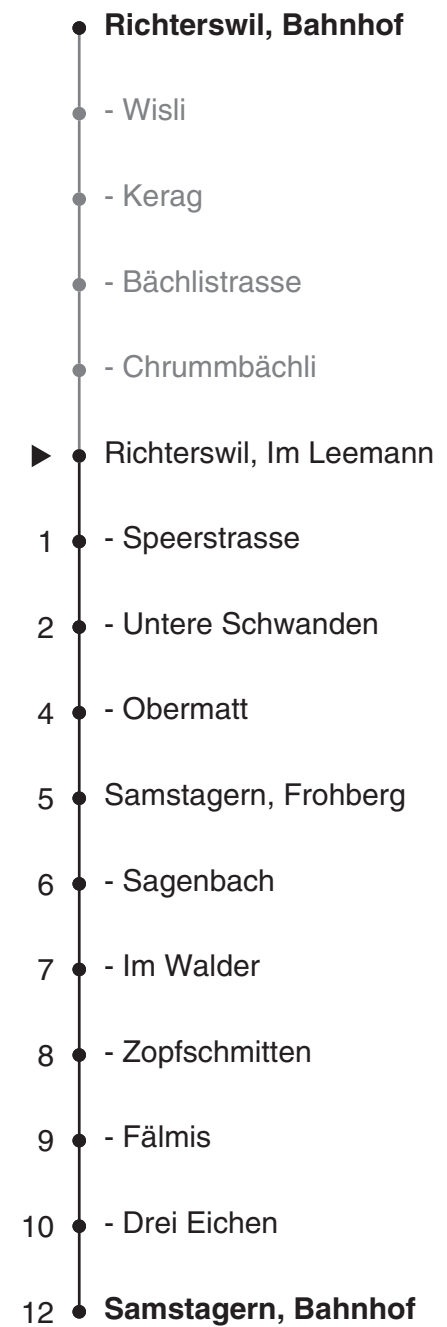

170

 **SZU**
 Sihltal Zürich Uetliberg
 Bahn
 Partner im ZVV
ZVV-Contact
 0848 988 988
 @zvv_contact
 Echtzeitinfo:
 ZVV-App für
 iPhone/Android

Ungefähre Reisezeit in Minuten

Im Leemann

Richtung Samstagen, Bahnhof

Gültig ab 09.12.2018

Als Sonntage gelten auch: 25. und 26. Dezember, 1. und 2. Januar, Karfreitag, Ostermontag, 1. Mai, Auffahrt, Pfingstmontag, 1. August

h	Montag - Freitag	Samstag	Sonn- und Feiertag	h
5				5
6	26 56	56		6
7	26 56	26 56	26	7
8	26 56	26 56	26	8
9	26 56	26 56	26 56	9
10	26 56	26 56	26 56	10
11	26	26 56	26 56	11
12	01 26 56	26 56	26 56	12
13	26 56	26 56	26 56	13
14	26 56	26 56	26 56	14
15	26 56	26 56	26 56	15
16	26 56	26 56	26 56	16
17	26 56	26 56	26 56	17
18	26 56	26 56	26 56	18
19	26 56	26 56	26 56	19
20	26 56	26 56	26	20
21	26 56	26 56	26	21
22	26 51	26 51	26	22
23	26 51	26 51		23
0	26 59	26 59		0