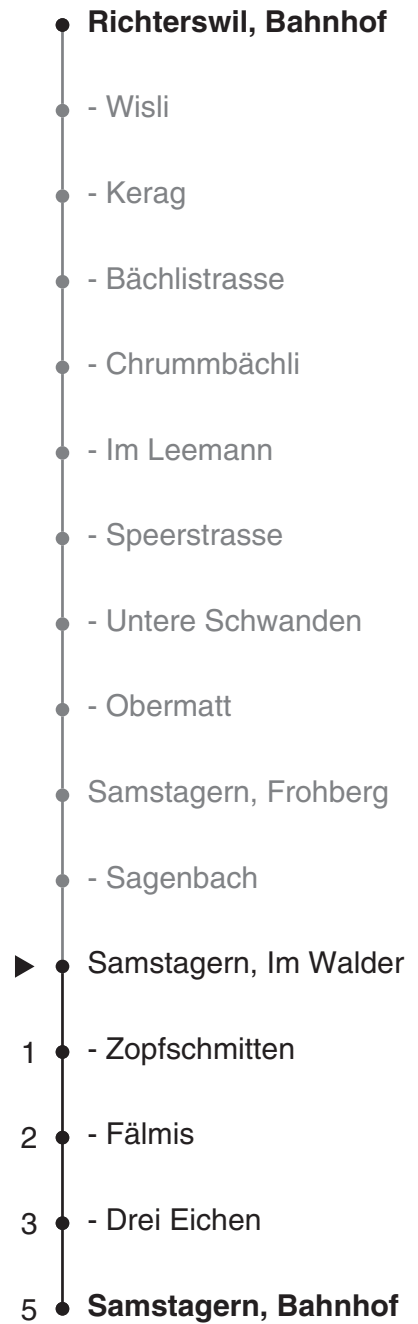

170

SZU
Sihltal Zürich Uetliberg
Bahn
Partner im ZVV
ZVV-Contact
0848 988 988
@zvv_contact
Echtzeitinfo:
ZVV-App für
iPhone/Android

Ungefähre Reisezeit in Minuten

Im Walder

Richtung Samstagen, Bahnhof

Gültig ab 09.12.2018

Als Sonntage gelten auch: 25. und 26. Dezember, 1. und 2. Januar, Karfreitag, Ostermontag, 1. Mai, Auffahrt, Pfingstmontag, 1. August

h	Montag - Freitag	Samstag	Sonn- und Feiertag	h
6	33			6
7	03 33	03 33	33	7
8	03 33	03 33	33	8
9	03 33	03 33	33	9
10	03 33	03 33	03 33	10
11	03 33	03 33	03 33	11
12	08 33	03 33	03 33	12
13	03 33	03 33	03 33	13
14	03 33	03 33	03 33	14
15	03 33	03 33	03 33	15
16	03 33	03 33	03 33	16
17	03 33	03 33	03 33	17
18	03 33	03 33	03 33	18
19	03 33	03 33	03 33	19
20	03 33	03 33	03 33	20
21	03 33	03 33	33	21
22	03 33 58	03 33 58	33	22
23	33 58	33 58		23
0	33	33		0
1	06	06		1