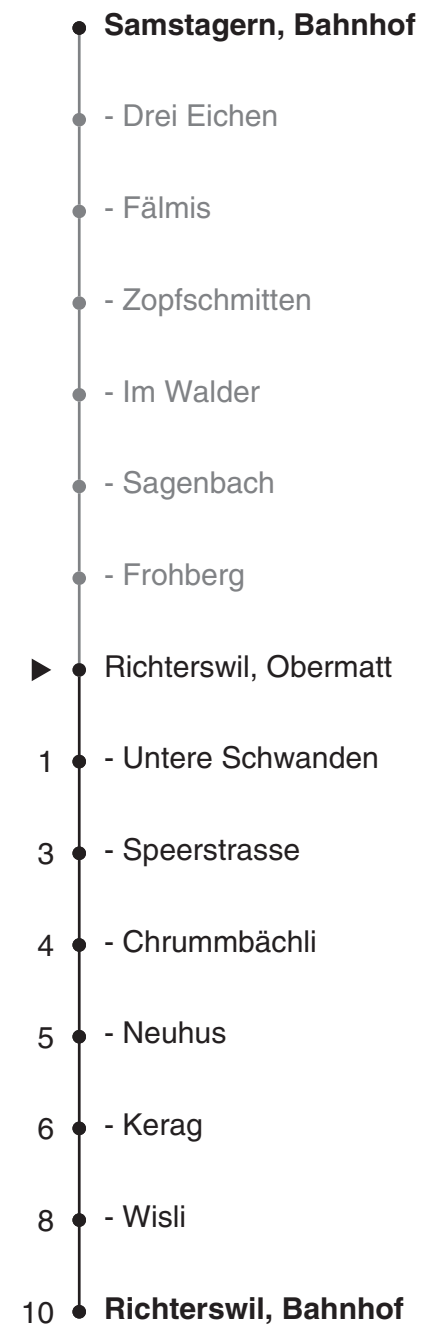

170

 **SZU**
 Sihltal Zürich Uetliberg
 Bahn
 Partner im ZVV
ZVV-Contact
 0848 988 988
 @zvv_contact
Echtzeitinfo:
ZVV-App für
iPhone/Android

Ungefähre Reisezeit in Minuten

Obermatt

Richtung Richterswil, Bahnhof

Gültig ab 09.12.2018

Als Sonntage gelten auch: 25. und 26. Dezember, 1. und 2. Januar, Karfreitag, Ostermontag, 1. Mai, Auffahrt, Pfingstmontag, 1. August

h	Montag - Freitag	Samstag	Sonn- und Feiertag	h
5	59			5
6	29 59	29 59	59	6
7	29 59	29 59	59	7
8	29 59	29 59	59	8
9	29 59	29 59	29 59	9
10	29 59	29 59	29 59	10
11	29 59	29 59	29 59	11
12	29 59	29 59	29 59	12
13	29 59	29 59	29 59	13
14	29 59	29 59	29 59	14
15	29 59	29 59	29 59	15
16	29 59	29 59	29 59	16
17	29 59	29 59	29 59	17
18	29 59	29 59	29 59	18
19	29 59	29 59	29 59	19
20	29 59	29 59	59	20
21	29	29		21
22	03 29	03 29	03	22
23	03 33	03 33		23
0	03	03		0