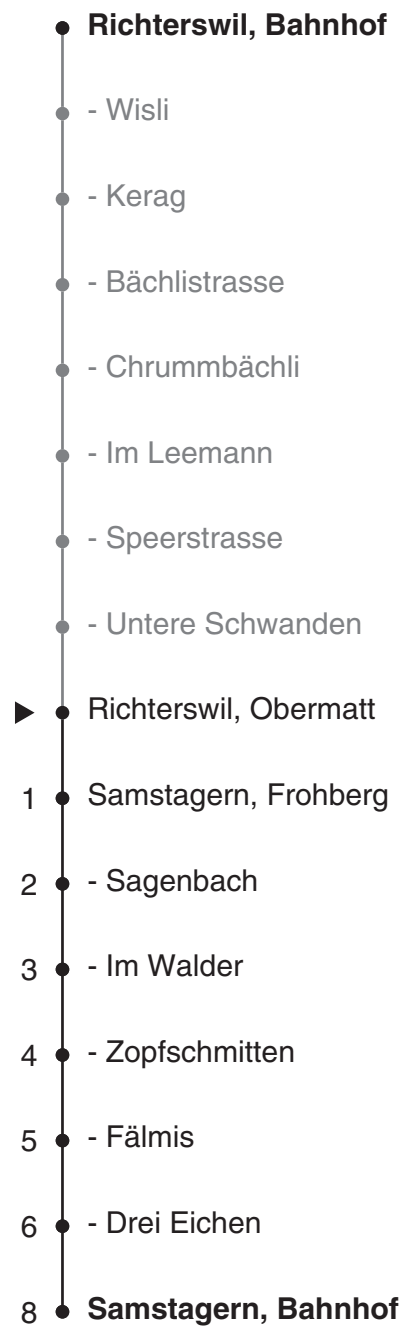

# 170

**SZU**  
Sihltal Zürich Uetliberg  
Bahn  
Partner im ZVV  
**ZVV-Contact**  
0848 988 988  
@zvv\_contact  
Echtzeitinfo:  
ZVV-App für  
iPhone/Android

### Ungefähre Reisezeit in Minuten

Obermatt

## Richtung Samstagen, Bahnhof

Gültig ab 09.12.2018

Als Sonntage gelten auch: 25. und 26. Dezember, 1. und 2. Januar, Karfreitag, Ostermontag, 1. Mai, Auffahrt, Pfingstmontag, 1. August

h	Montag - Freitag	Samstag	Sonn- und Feiertag	h
6	30			6
7	00 30	00 30	30	7
8	00 30	00 30	30	8
9	00 30	00 30	30	9
10	00 30	00 30	00 30	10
11	00 30	00 30	00 30	11
12	05 30	00 30	00 30	12
13	00 30	00 30	00 30	13
14	00 30	00 30	00 30	14
15	00 30	00 30	00 30	15
16	00 30	00 30	00 30	16
17	00 30	00 30	00 30	17
18	00 30	00 30	00 30	18
19	00 30	00 30	00 30	19
20	00 30	00 30	00 30	20
21	00 30	00 30	30	21
22	00 30 55	00 30 55	30	22
23	30 55	30 55		23
0	30	30		0
1	03	03		1