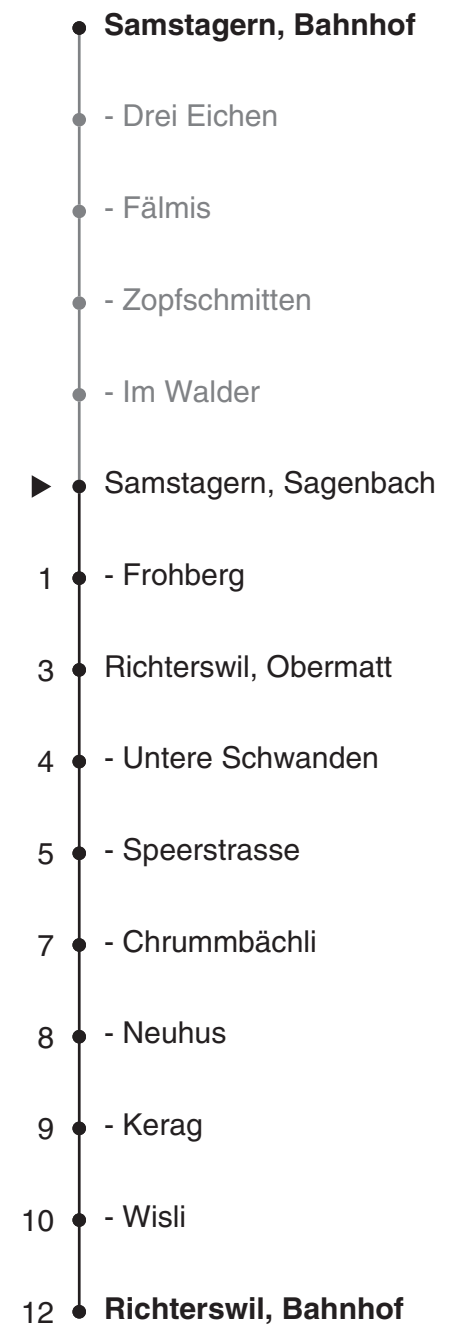

# 170

**SZU**  
Sihltal Zürich Uetliberg  
Bahn  
Partner im ZVV  
**ZVV-Contact**  
0848 988 988  
@zvv\_contact  
Echtzeitinfo:  
ZVV-App für  
iPhone/Android

### Ungefähre Reisezeit in Minuten

Sagenbach

## Richtung Richterswil, Bahnhof

Gültig ab 09.12.2018

Als Sonntage gelten auch: 25. und 26. Dezember, 1. und 2. Januar, Karfreitag, Ostermontag, 1. Mai, Auffahrt, Pfingstmontag, 1. August

h	Montag - Freitag	Samstag	Sonn- und Feiertag	h
5	56			5
6	26 56	26 56	56	6
7	26 56	26 56	56	7
8	26 56	26 56	56	8
9	26 56	26 56	26 56	9
10	26 56	26 56	26 56	10
11	26 56	26 56	26 56	11
12	26 56	26 56	26 56	12
13	26 56	26 56	26 56	13
14	26 56	26 56	26 56	14
15	26 56	26 56	26 56	15
16	26 56	26 56	26 56	16
17	26 56	26 56	26 56	17
18	26 56	26 56	26 56	18
19	26 56	26 56	26 56	19
20	26 56	26 56	56	20
21	26	26		21
22	00 26	00 26	00	22
23	00 30	00 30		23
0	00	00		0