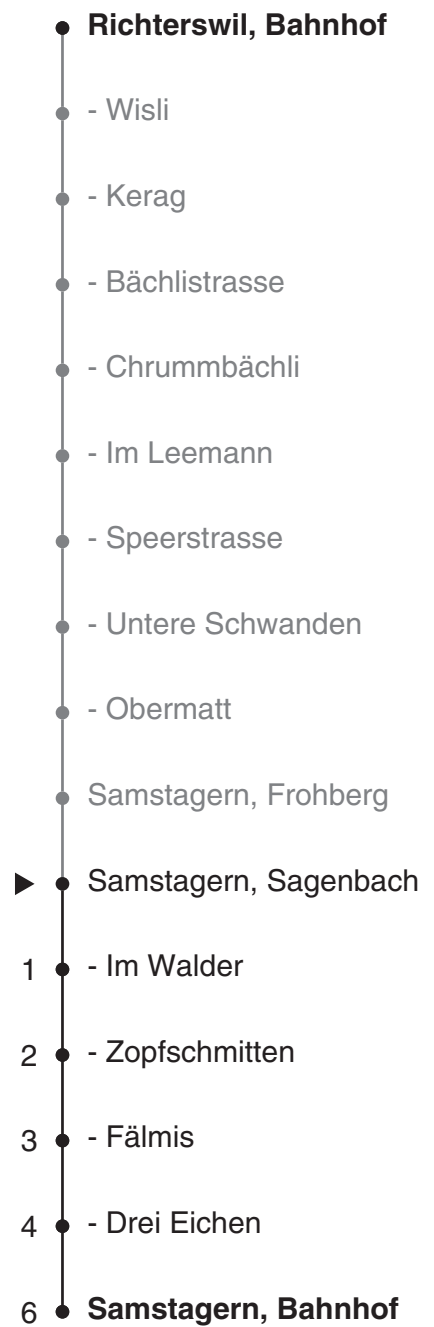

170

SZU
Sihltal Zürich Uetliberg
Bahn
Partner im ZVV
ZVV-Contact
0848 988 988
@zvv_contact
Echtzeitinfo:
ZVV-App für
iPhone/Android

Ungefähre Reisezeit in Minuten

Sagenbach

Richtung Samstagen, Bahnhof

Gültig ab 09.12.2018

Als Sonntage gelten auch: 25. und 26. Dezember, 1. und 2. Januar, Karfreitag, Ostermontag, 1. Mai, Auffahrt, Pfingstmontag, 1. August

h	Montag - Freitag	Samstag	Sonn- und Feiertag	h
6	32			6
7	02 32	02 32	32	7
8	02 32	02 32	32	8
9	02 32	02 32	32	9
10	02 32	02 32	02 32	10
11	02 32	02 32	02 32	11
12	07 32	02 32	02 32	12
13	02 32	02 32	02 32	13
14	02 32	02 32	02 32	14
15	02 32	02 32	02 32	15
16	02 32	02 32	02 32	16
17	02 32	02 32	02 32	17
18	02 32	02 32	02 32	18
19	02 32	02 32	02 32	19
20	02 32	02 32	02 32	20
21	02 32	02 32	32	21
22	02 32 57	02 32 57	32	22
23	32 57	32 57		23
0	32	32		0
1	05	05		1