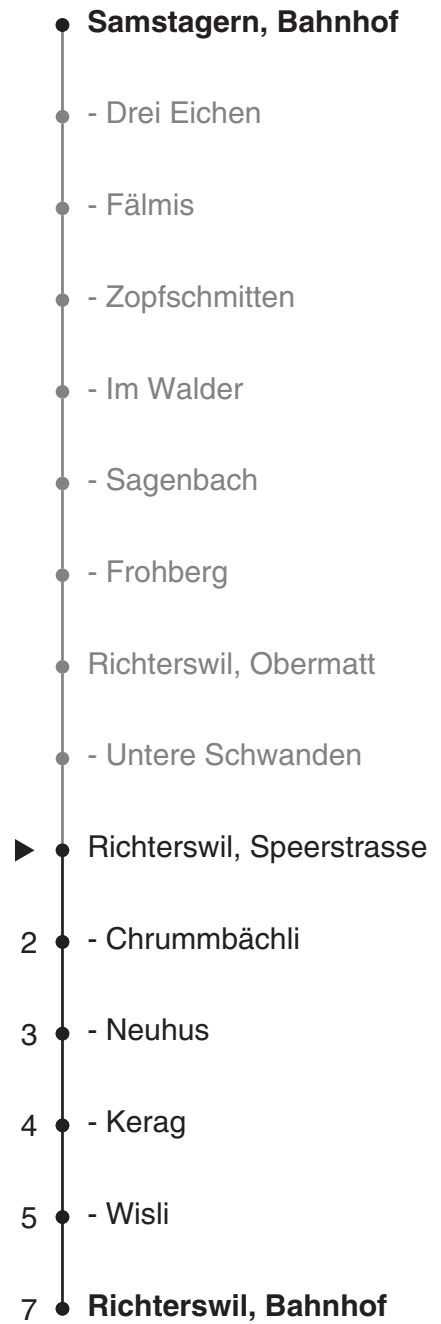

170

 **SZU**
 Sihltal Zürich Uetliberg
 Bahn
 Partner im ZVV
ZVV-Contact
 0848 988 988
 @zvv_contact
 Echtzeitinfo:
 ZVV-App für
 iPhone/Android

Ungefähre Reisezeit in Minuten

Speerstrasse

Richtung Richterswil, Bahnhof

Gültig ab 09.12.2018

Als Sonntage gelten auch: 25. und 26. Dezember, 1. und 2. Januar, Karfreitag, Ostermontag, 1. Mai, Auffahrt, Pfingstmontag, 1. August

h	Montag - Freitag	Samstag	Sonn- und Feiertag	h
5				5
6	01 31	31		6
7	01 31	01 31	01	7
8	01 31	01 31	01	8
9	01 31	01 31	01 31	9
10	01 31	01 31	01 31	10
11	01 31	01 31	01 31	11
12	01 31	01 31	01 31	12
13	01 31	01 31	01 31	13
14	01 31	01 31	01 31	14
15	01 31	01 31	01 31	15
16	01 31	01 31	01 31	16
17	01 31	01 31	01 31	17
18	01 31	01 31	01 31	18
19	01 31	01 31	01 31	19
20	01 31	01 31	01	20
21	01 31	01 31	01	21
22	05 31	05 31	05	22
23	05 35	05 35		23
0	05	05		0