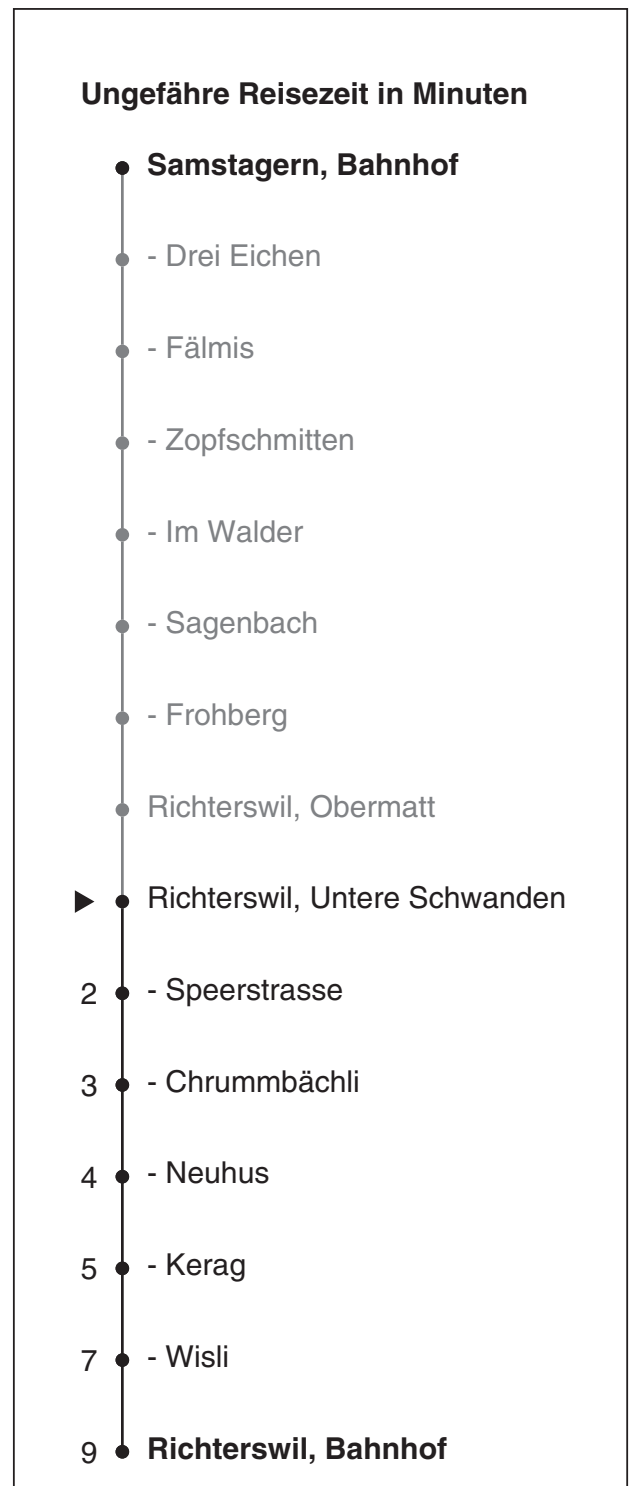

170

SZU
Sihltal Zürich Uetliberg
Bahn
Partner im ZVV
ZVV-Contact
0848 988 988
@zvv_contact
Echtzeitinfo:
ZVV-App für
iPhone/Android

Untere Schwanden

Richtung Richterswil, Bahnhof

Gültig ab 09.12.2018

Als Sonntage gelten auch: 25. und 26. Dezember, 1. und 2. Januar, Karfreitag, Ostermontag, 1. Mai, Auffahrt, Pfingstmontag, 1. August

h	Montag - Freitag	Samstag	Sonn- und Feiertag	h
5				5
6	00 30	30		6
7	00 30	00 30	00	7
8	00 30	00 30	00	8
9	00 30	00 30	00 30	9
10	00 30	00 30	00 30	10
11	00 30	00 30	00 30	11
12	00 30	00 30	00 30	12
13	00 30	00 30	00 30	13
14	00 30	00 30	00 30	14
15	00 30	00 30	00 30	15
16	00 30	00 30	00 30	16
17	00 30	00 30	00 30	17
18	00 30	00 30	00 30	18
19	00 30	00 30	00 30	19
20	00 30	00 30	00	20
21	00 30	00 30	00	21
22	04 30	04 30	04	22
23	04 34	04 34		23
0	04	04		0