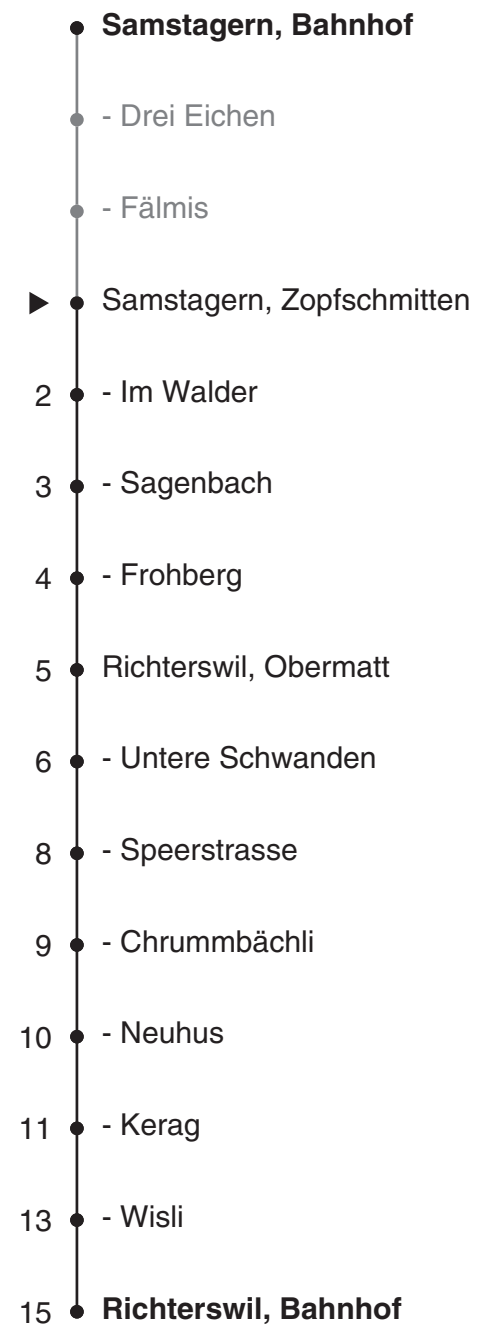

170

 **SZU**
 Sihltal Zürich Uetliberg
 Bahn
 Partner im ZVV
ZVV-Contact
 0848 988 988
 @zvv_contact
 Echtzeitinfo:
 ZVV-App für
 iPhone/Android

Ungefähre Reisezeit in Minuten

Zopfschmitten

Richtung Richterswil, Bahnhof

Gültig ab 09.12.2018

Als Sonntage gelten auch: 25. und 26. Dezember, 1. und 2. Januar, Karfreitag, Ostermontag, 1. Mai, Auffahrt, Pfingstmontag, 1. August

h	Montag - Freitag	Samstag	Sonn- und Feiertag	h
5	54			5
6	24 54	24 54	54	6
7	24 54	24 54	54	7
8	24 54	24 54	54	8
9	24 54	24 54	24 54	9
10	24 54	24 54	24 54	10
11	24 54	24 54	24 54	11
12	24 54	24 54	24 54	12
13	24 54	24 54	24 54	13
14	24 54	24 54	24 54	14
15	24 54	24 54	24 54	15
16	24 54	24 54	24 54	16
17	24 54	24 54	24 54	17
18	24 54	24 54	24 54	18
19	24 54	24 54	24 54	19
20	24 54	24 54	54	20
21	24 58	24 58	58	21
22	24 58	24 58		22
23	28 58	28 58		23
0				0