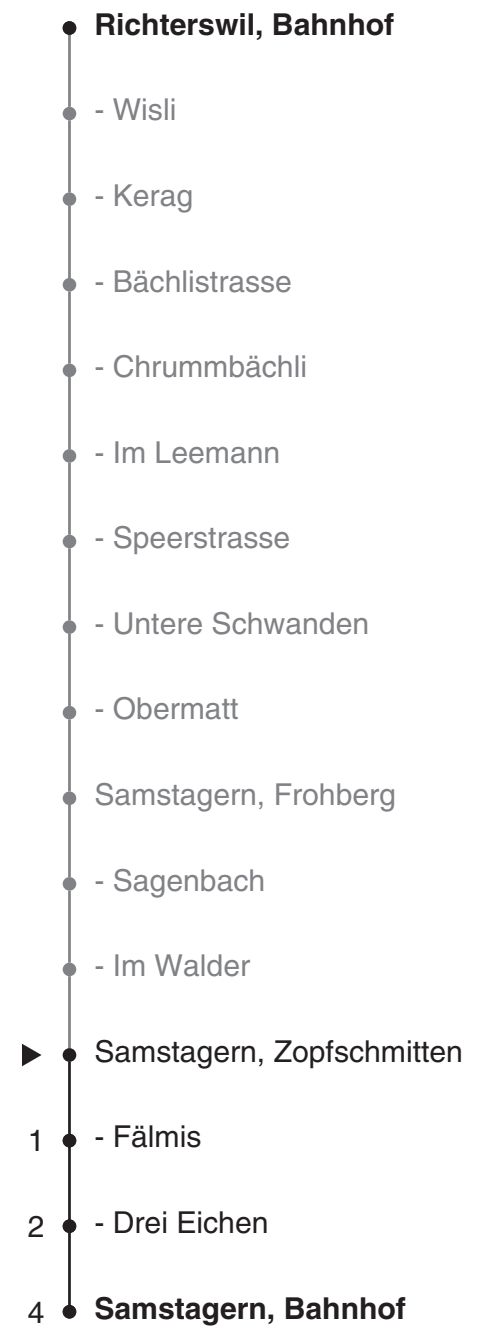

# 170

**SZU**  
Sihltal Zürich Uetliberg  
Bahn  
Partner im ZVV  
**ZVV-Contact**  
0848 988 988  
@zvv\_contact  
Echtzeitinfo:  
ZVV-App für  
iPhone/Android

### Ungefähre Reisezeit in Minuten

Zopfschmitten

## Richtung Samstageren, Bahnhof

Gültig ab 09.12.2018

Als Sonntage gelten auch: 25. und 26. Dezember, 1. und 2. Januar, Karfreitag, Ostermontag, 1. Mai, Auffahrt, Pfingstmontag, 1. August

h	Montag - Freitag	Samstag	Sonn- und Feiertag	h
6	34			6
7	04 34	04 34	34	7
8	04 34	04 34	34	8
9	04 34	04 34	34	9
10	04 34	04 34	04 34	10
11	04 34	04 34	04 34	11
12	09 34	04 34	04 34	12
13	04 34	04 34	04 34	13
14	04 34	04 34	04 34	14
15	04 34	04 34	04 34	15
16	04 34	04 34	04 34	16
17	04 34	04 34	04 34	17
18	04 34	04 34	04 34	18
19	04 34	04 34	04 34	19
20	04 34	04 34	04 34	20
21	04 34	04 34	34	21
22	04 34 59	04 34 59	34	22
23	34 59	34 59		23
0	34	34		0
1	07	07		1