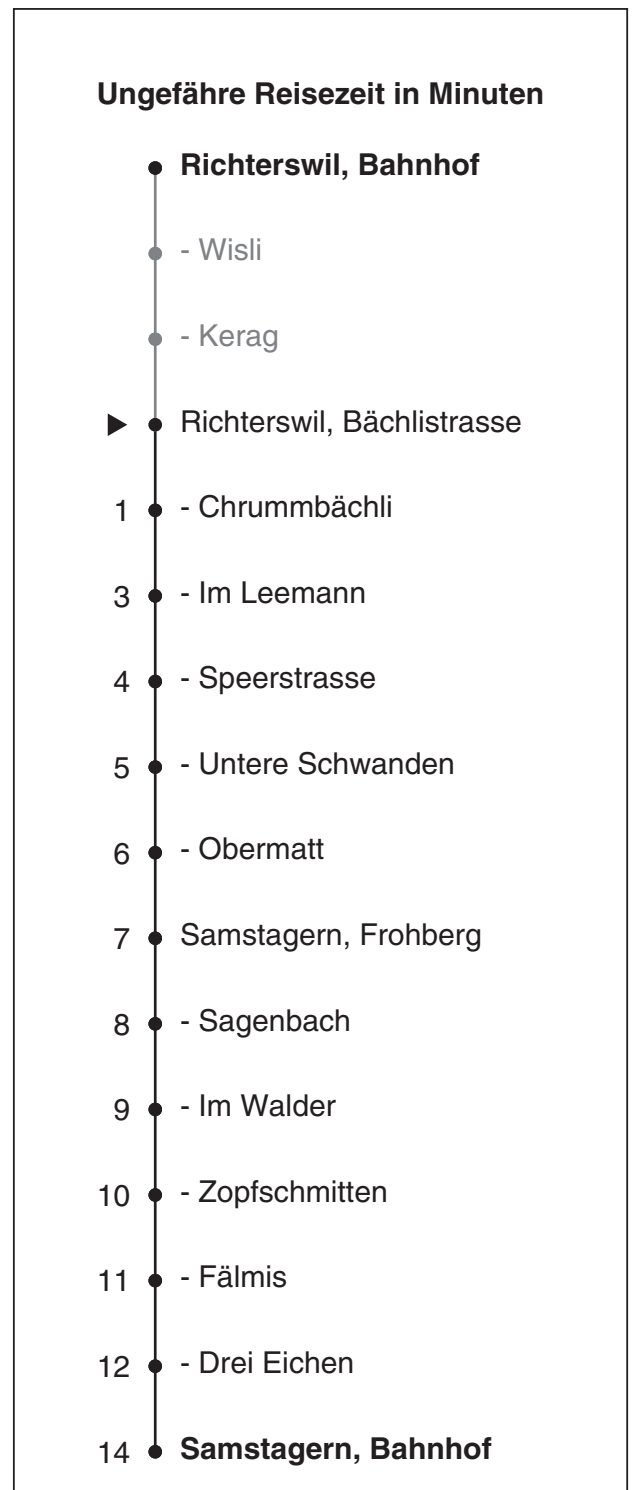

170

SZU
 Sihlthal Zürich Uetliberg
 Bahn
 Partner im ZVW
Auskünfte:
ZVV-Fahrplan-
App oder
ZVV-Contact
0848 988 988
www.zvv.ch

Bächlistrasse

Richtung Samstagern, Bahnhof

Gültig ab 13.12.2020 bis 11.12.2021

Als Sonntage gelten auch: 25. und 26. Dezember, 1. und 2. Januar, Karfreitag, Ostermontag, 1. Mai, Auffahrt, Pfingstmontag, 1. August

| h | Montag - Freitag | Samstag | Sonn- und Feiertag |
|----|------------------|---------|--------------------|
| 5 | | | |
| 6 | 23 53 | 53 | |
| 7 | 23 53 | 23 53 | 23 |
| 8 | 23 53 | 23 53 | 23 |
| 9 | 23 53 | 23 53 | 23 53 |
| 10 | 23 53 | 23 53 | 23 53 |
| 11 | 23 59 | 23 53 | 23 53 |
| 12 | 23 53 | 23 53 | 23 53 |
| 13 | 23 53 | 23 53 | 23 53 |
| 14 | 23 53 | 23 53 | 23 53 |
| 15 | 23 53 | 23 53 | 23 53 |
| 16 | 23 53 | 23 53 | 23 53 |
| 17 | 23 53 | 23 53 | 23 53 |
| 18 | 23 53 | 23 53 | 23 53 |
| 19 | 23 53 | 23 53 | 23 53 |
| 20 | 23 53 | 23 53 | 23 |
| 21 | 23 53 | 23 53 | 23 |
| 22 | 23 53 | 23 53 | 23 |
| 23 | 23 53 | 23 53 | |
| 0 | 23 57 | 23 57 | |