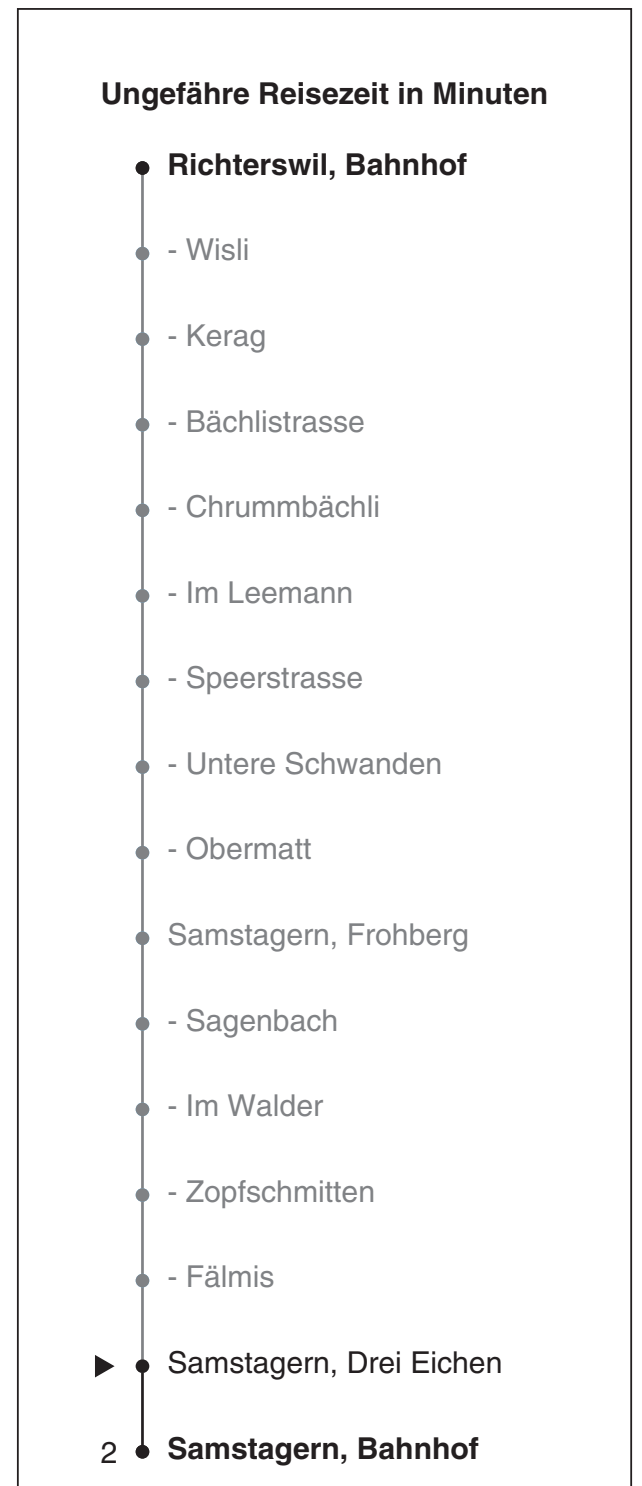

# 170

**SZU**  
Sihltal Zürich Uetliberg  
Bahn  
Partner im ZVW  
**Auskünfte:**  
ZVV-Fahrplan-  
App oder  
ZVV-Contact  
0848 988 988  
www.zvv.ch

Drei Eichen

## Richtung Samstagern, Bahnhof

Gültig ab 13.12.2020 bis 11.12.2021

Als Sonntage gelten auch: 25. und 26. Dezember, 1. und 2. Januar, Karfreitag, Ostermontag, 1. Mai, Auffahrt, Pfingstmontag, 1. August

h	Montag - Freitag	Samstag	Sonn- und Feiertag
6	35		
7	05 35	05 35	35
8	05 35	05 35	35
9	05 35	05 35	35
10	05 35	05 35	05 35
11	05 35	05 35	05 35
12	11 35	05 35	05 35
13	05 35	05 35	05 35
14	05 35	05 35	05 35
15	05 35	05 35	05 35
16	05 35	05 35	05 35
17	05 35	05 35	05 35
18	05 35	05 35	05 35
19	05 35	05 35	05 35
20	05 35	05 35	05 35
21	05 35	05 35	35
22	05 35	05 35	35
23	05 35	05 35	
0	05 35	05 35	
1	09	09	