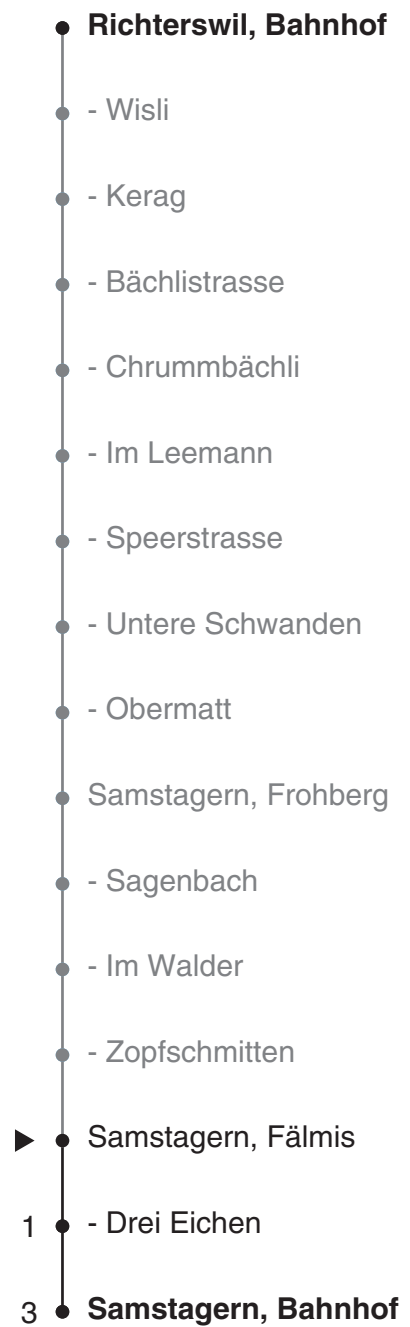

170

SZU
Sihlital Zürich Uetliberg
Bahn
Partner im ZVW
Auskünfte:
ZVV-Fahrplan-
App oder
ZVV-Contact
0848 988 988
www.zvv.ch

Ungefähre Reisezeit in Minuten

Fälmis

Richtung

Samstageren, Bahnhof

Gültig ab 13.12.2020 bis 11.12.2021

Als Sonntage gelten auch: 25. und 26. Dezember, 1. und 2. Januar, Karfreitag, Ostermontag, 1. Mai, Auffahrt, Pfingstmontag, 1. August

h	Montag - Freitag	Samstag	Sonn- und Feiertag
6	34		
7	04 34	04 34	34
8	04 34	04 34	34
9	04 34	04 34	34
10	04 34	04 34	04 34
11	04 34	04 34	04 34
12	10 34	04 34	04 34
13	04 34	04 34	04 34
14	04 34	04 34	04 34
15	04 34	04 34	04 34
16	04 34	04 34	04 34
17	04 34	04 34	04 34
18	04 34	04 34	04 34
19	04 34	04 34	04 34
20	04 34	04 34	04 34
21	04 34	04 34	34
22	04 34	04 34	34
23	04 34	04 34	
0	04 34	04 34	
1	08	08	