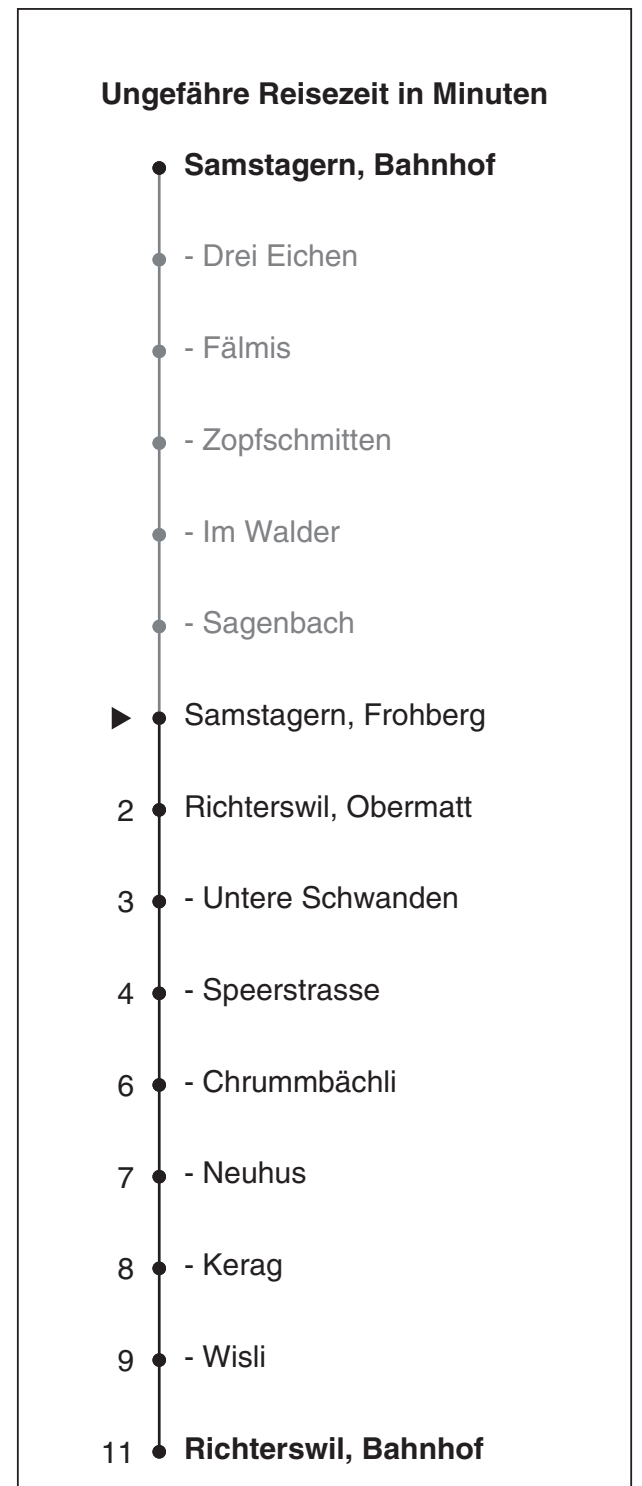

170

SZU
Sihlital Zürich Uetliberg
Bahn
Partner im ZVW
Auskünfte:
ZVV-Fahrplan-
App oder
ZVV-Contact
0848 988 988
www.zvv.ch

Frohberg

Richtung Richterswil, Bahnhof

Gültig ab 13.12.2020 bis 11.12.2021

Als Sonntage gelten auch: 25. und 26. Dezember, 1. und 2. Januar, Karfreitag, Ostermontag, 1. Mai, Auffahrt, Pfingstmontag, 1. August

h	Montag - Freitag	Samstag	Sonn- und Feiertag
5	57		
6	27 57	27 57	57
7	27 57	27 57	57
8	27 57	27 57	57
9	27 57	27 57	27 57
10	27 57	27 57	27 57
11	27 57	27 57	27 57
12	27 57	27 57	27 57
13	27 57	27 57	27 57
14	27 57	27 57	27 57
15	27 57	27 57	27 57
16	27 57	27 57	27 57
17	27 57	27 57	27 57
18	27 57	27 57	27 57
19	27 57	27 57	27 57
20	27 57	27 57	57
21	27 57	27 57	57
22	27 57	27 57	
23	31	31	
0	01	01	