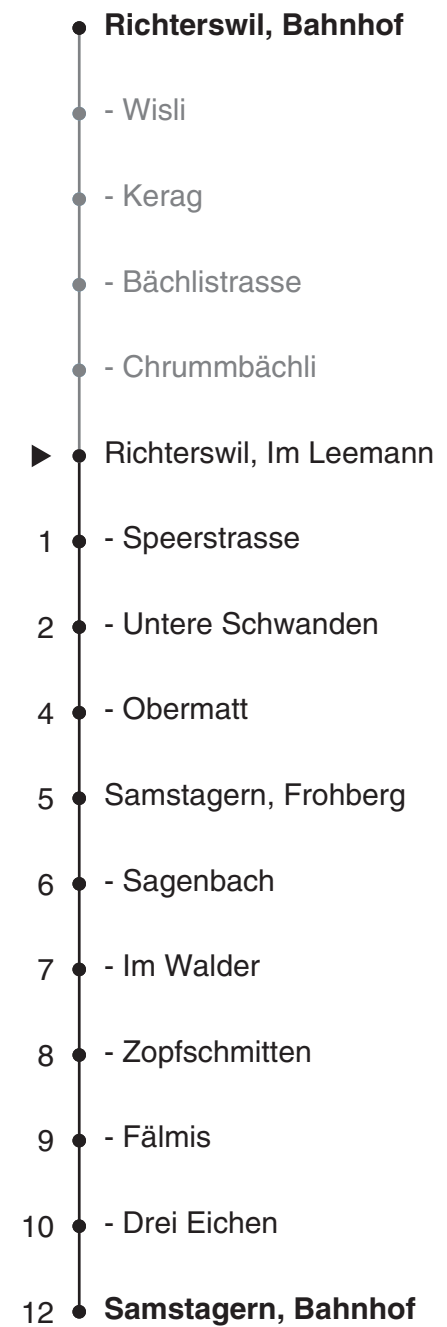

170

SZU
Sihltal Zürich Uetliberg
Bahn
Partner im ZVW
Auskünfte:
ZVV-Fahrplan-
App oder
ZVV-Contact
0848 988 988
www.zvv.ch

Ungefähre Reisezeit in Minuten

Im Leemann

Richtung

Samstagern, Bahnhof

Gültig ab 13.12.2020 bis 11.12.2021

Als Sonntage gelten auch: 25. und 26. Dezember, 1. und 2. Januar, Karfreitag, Ostermontag, 1. Mai, Auffahrt, Pfingstmontag, 1. August

h	Montag - Freitag	Samstag	Sonn- und Feiertag
5			
6	25 55	55	
7	25 55	25 55	25
8	25 55	25 55	25
9	25 55	25 55	25 55
10	25 55	25 55	25 55
11	25	25 55	25 55
12	01 25 55	25 55	25 55
13	25 55	25 55	25 55
14	25 55	25 55	25 55
15	25 55	25 55	25 55
16	25 55	25 55	25 55
17	25 55	25 55	25 55
18	25 55	25 55	25 55
19	25 55	25 55	25 55
20	25 55	25 55	25
21	25 55	25 55	25
22	25 55	25 55	25
23	25 55	25 55	
0	25 59	25 59	