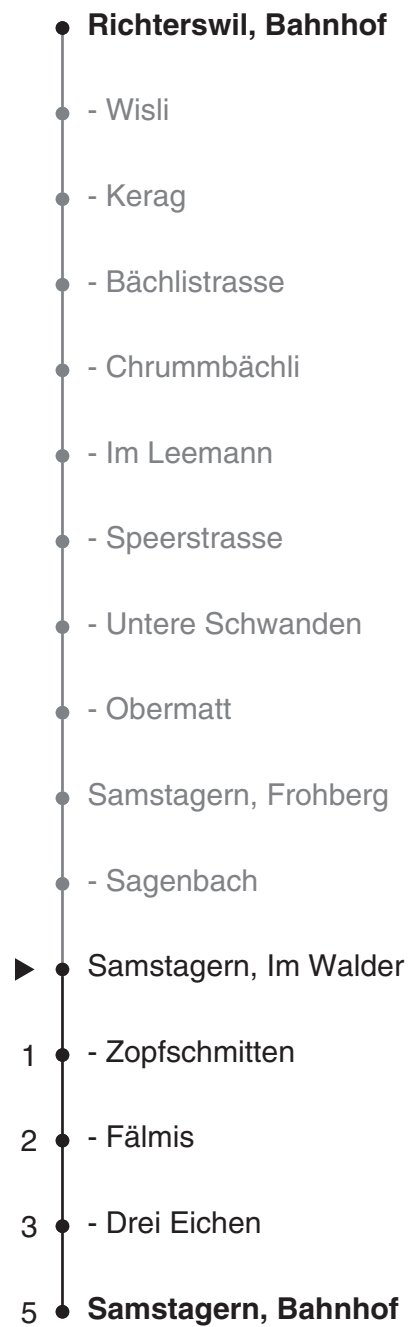

170

SZU
Sihlital Zürich Uetliberg
Bahn
Partner im ZVW
Auskünfte:
ZVV-Fahrplan-
App oder
ZVV-Contact
0848 988 988
www.zvv.ch

Ungefähre Reisezeit in Minuten

Im Walder

Richtung

Samstager, Bahnhof

Gültig ab 13.12.2020 bis 11.12.2021

Als Sonntage gelten auch: 25. und 26. Dezember, 1. und 2. Januar, Karfreitag, Ostermontag, 1. Mai, Auffahrt, Pfingstmontag, 1. August

h	Montag - Freitag	Samstag	Sonn- und Feiertag
6	32		
7	02 32	02 32	32
8	02 32	02 32	32
9	02 32	02 32	32
10	02 32	02 32	02 32
11	02 32	02 32	02 32
12	08 32	02 32	02 32
13	02 32	02 32	02 32
14	02 32	02 32	02 32
15	02 32	02 32	02 32
16	02 32	02 32	02 32
17	02 32	02 32	02 32
18	02 32	02 32	02 32
19	02 32	02 32	02 32
20	02 32	02 32	02 32
21	02 32	02 32	32
22	02 32	02 32	32
23	02 32	02 32	
0	02 32	02 32	
1	06	06	