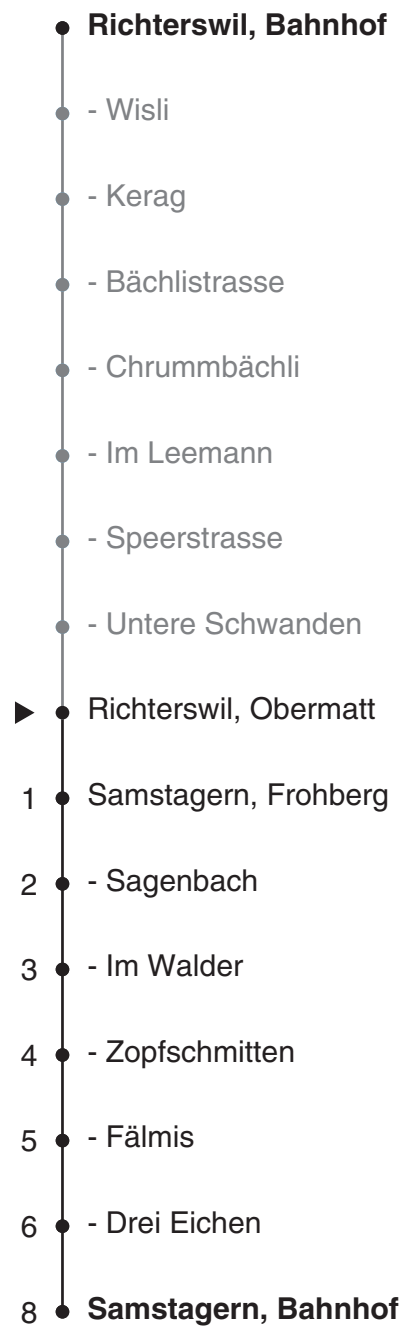

# 170

**SZU**  
Sihlital Zürich Uetliberg  
Bahn  
Partner im ZVW  
**Auskünfte:**  
ZVV-Fahrplan-  
App oder  
ZVV-Contact  
0848 988 988  
www.zvv.ch

### Ungefähre Reisezeit in Minuten

Obermatt

## Richtung