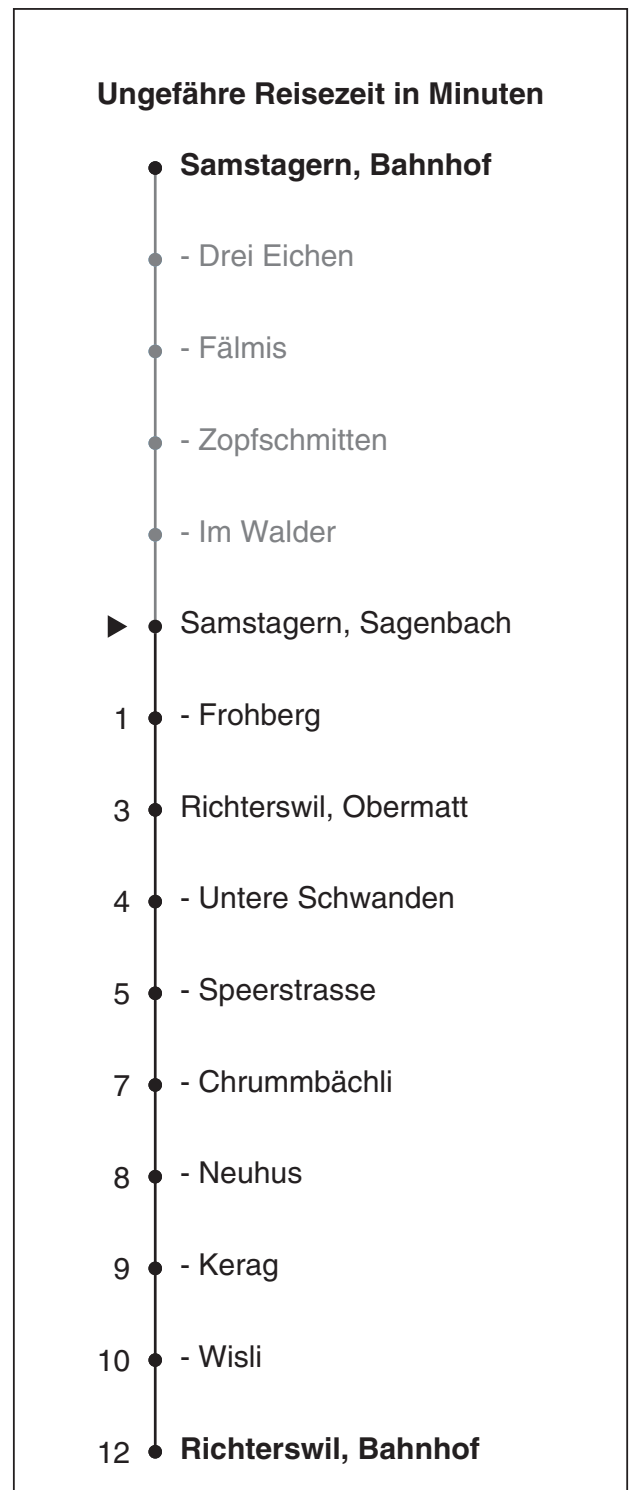

170

SZU
Sihlital Zürich Uetliberg
Bahn
Partner im ZVW
Auskünfte:
ZVV-Fahrplan-
App oder
ZVV-Contact
0848 988 988
www.zvv.ch

Sagenbach

Richtung

Richterswil, Bahnhof

Gültig ab 13.12.2020 bis 11.12.2021

Als Sonntage gelten auch: 25. und 26. Dezember, 1. und 2. Januar, Karfreitag, Ostermontag, 1. Mai, Auffahrt, Pfingstmontag, 1. August

h	Montag - Freitag	Samstag	Sonn- und Feiertag
5	56		
6	26 56	26 56	56
7	26 56	26 56	56
8	26 56	26 56	56
9	26 56	26 56	26 56
10	26 56	26 56	26 56
11	26 56	26 56	26 56
12	26 56	26 56	26 56
13	26 56	26 56	26 56
14	26 56	26 56	26 56
15	26 56	26 56	26 56
16	26 56	26 56	26 56
17	26 56	26 56	26 56
18	26 56	26 56	26 56
19	26 56	26 56	26 56
20	26 56	26 56	56
21	26 56	26 56	56
22	26 56	26 56	
23	30	30	
0	00	00	