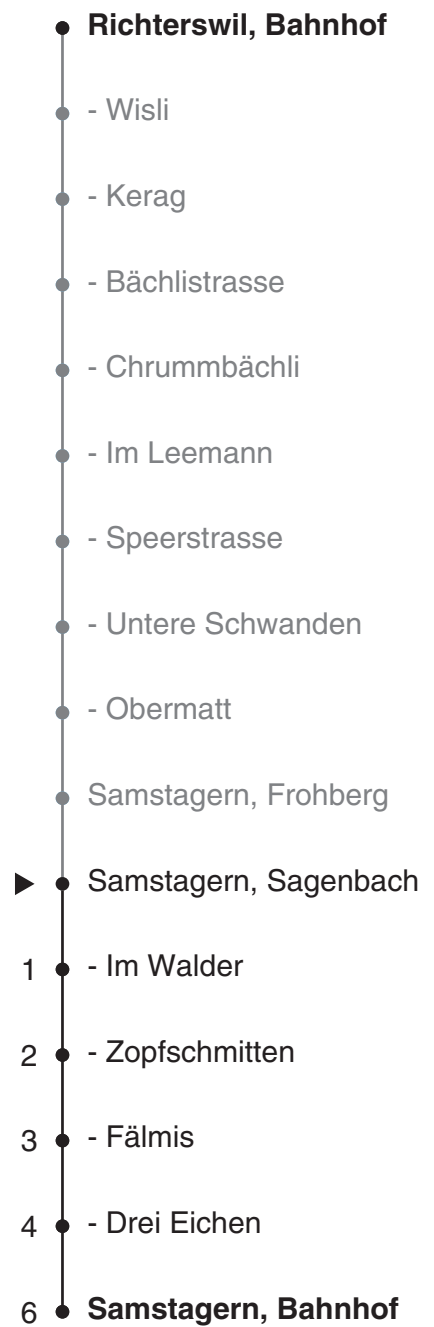

# 170

**SZU**  
Sihlital Zürich Uetliberg  
Bahn  
Partner im ZVW  
**Auskünfte:**  
ZVV-Fahrplan-  
App oder  
ZVV-Contact  
0848 988 988  
www.zvv.ch

### Ungefähre Reisezeit in Minuten

## Sagenbach

## Richtung