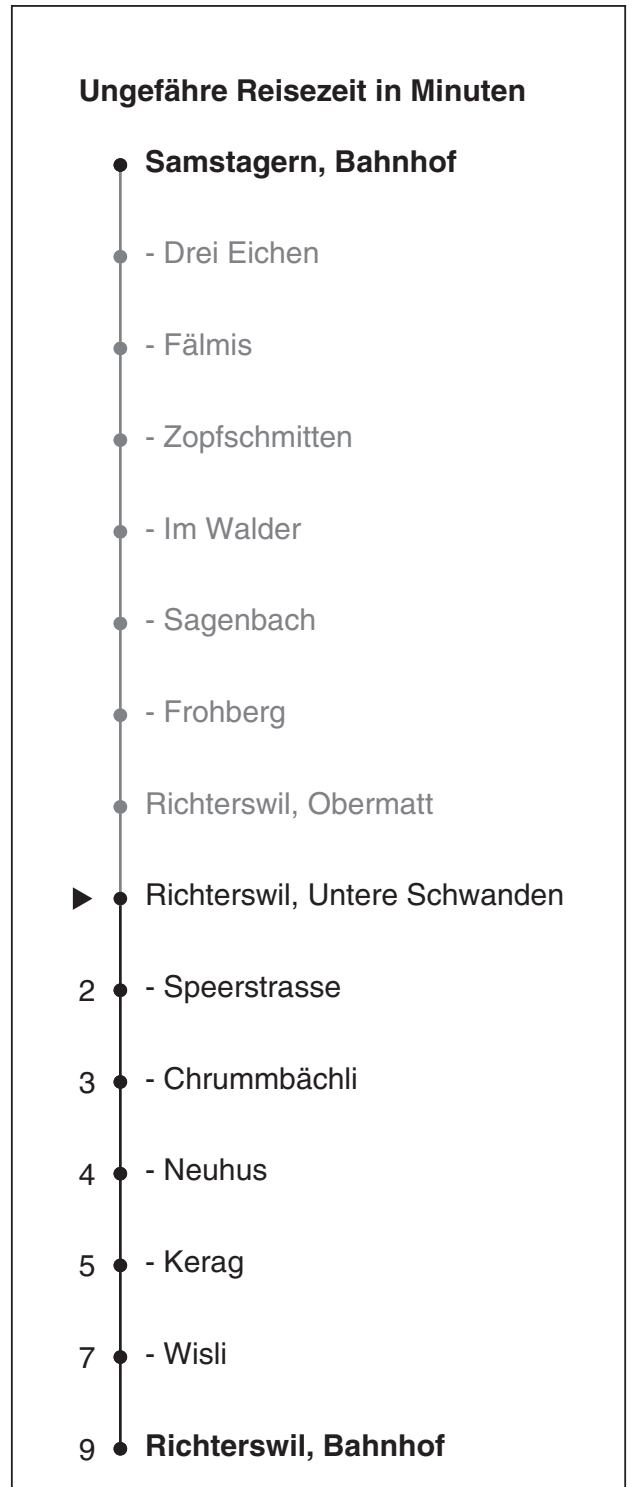

# 170

**SZU**  
Sihltal Zürich Uetliberg  
Bahn  
Partner im ZVW  
**Auskünfte:**  
ZVV-Fahrplan-  
App oder  
ZVV-Contact  
0848 988 988  
www.zvv.ch

Untere Schwanden

## Richtung Richterswil, Bahnhof

Gültig ab 13.12.2020 bis 11.12.2021

Als Sonntage gelten auch: 25. und 26. Dezember, 1. und 2. Januar, Karfreitag, Ostermontag, 1. Mai, Auffahrt, Pfingstmontag, 1. August

h	Montag - Freitag	Samstag	Sonn- und Feiertag
5			
6	00 30	30	
7	00 30	00 30	00
8	00 30	00 30	00
9	00 30	00 30	00 30
10	00 30	00 30	00 30
11	00 30	00 30	00 30
12	00 30	00 30	00 30
13	00 30	00 30	00 30
14	00 30	00 30	00 30
15	00 30	00 30	00 30
16	00 30	00 30	00 30
17	00 30	00 30	00 30
18	00 30	00 30	00 30
19	00 30	00 30	00 30
20	00 30	00 30	00
21	00 30	00 30	00
22	00 30	00 30	00
23	00 34	00 34	
0	04	04	