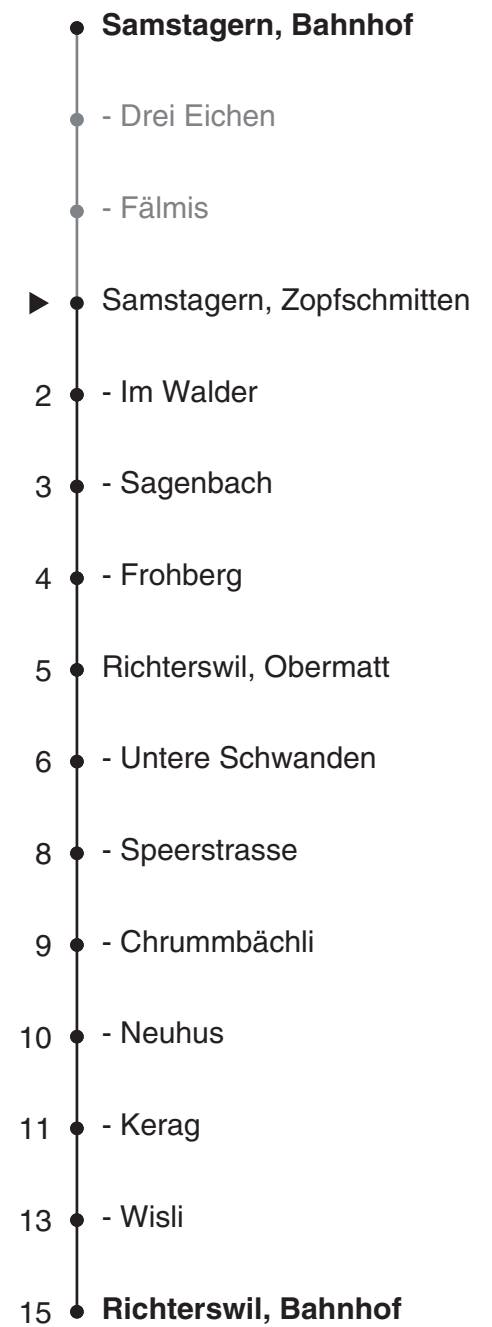

# 170

**SZU**  
Sihlital Zürich Uetliberg  
Bahn  
Partner im ZVW  
**Auskünfte:**  
ZVV-Fahrplan-  
App oder  
ZVV-Contact  
0848 988 988  
www.zvv.ch

### Ungefähre Reisezeit in Minuten

## Zopfschmitten

# Richtung Richterswil, Bahnhof

Gültig ab 13.12.2020 bis 11.12.2021

Als Sonntage gelten auch: 25. und 26. Dezember, 1. und 2. Januar, Karfreitag, Ostermontag, 1. Mai, Auffahrt, Pfingstmontag, 1. August

h	Montag - Freitag	Samstag	Sonn- und Feiertag
5	54		
6	24 54	24 54	54
7	24 54	24 54	54
8	24 54	24 54	54
9	24 54	24 54	24 54
10	24 54	24 54	24 54
11	24 54	24 54	24 54
12	24 54	24 54	24 54
13	24 54	24 54	24 54
14	24 54	24 54	24 54
15	24 54	24 54	24 54
16	24 54	24 54	24 54
17	24 54	24 54	24 54
18	24 54	24 54	24 54
19	24 54	24 54	24 54
20	24 54	24 54	54
21	24 54	24 54	54
22	24 54	24 54	
23	28 58	28 58	
0			