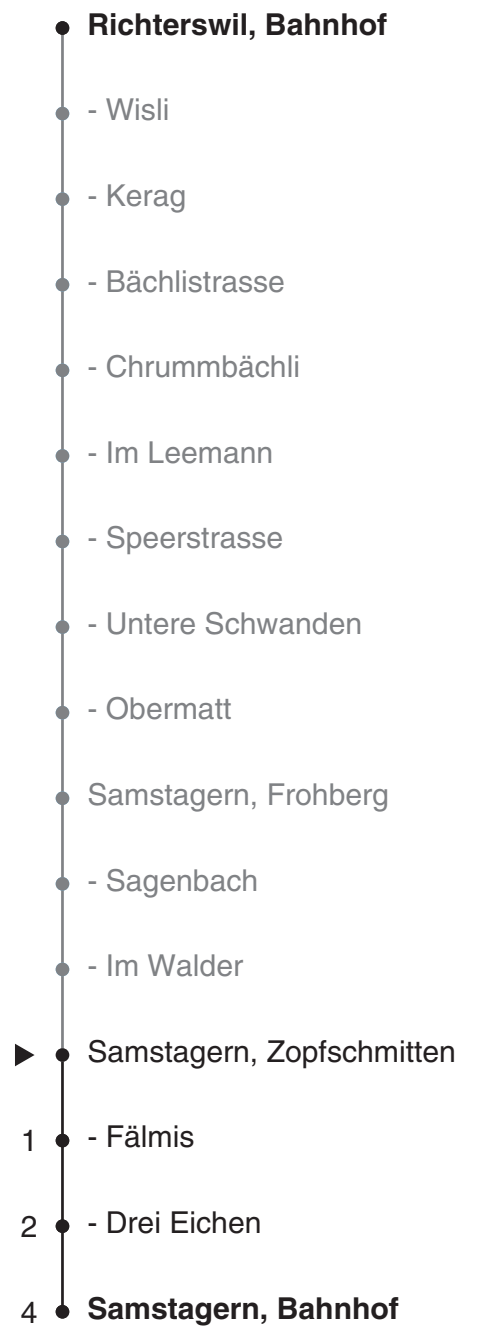

# 170

**SZU**  
Sihltal Zürich Uetliberg  
Bahn  
Partner im ZVW  
**Auskünfte:**  
ZVV-Fahrplan-  
App oder  
ZVV-Contact  
0848 988 988  
www.zvv.ch

### Ungefähre Reisezeit in Minuten

## Zopfschmitten

## Richtung