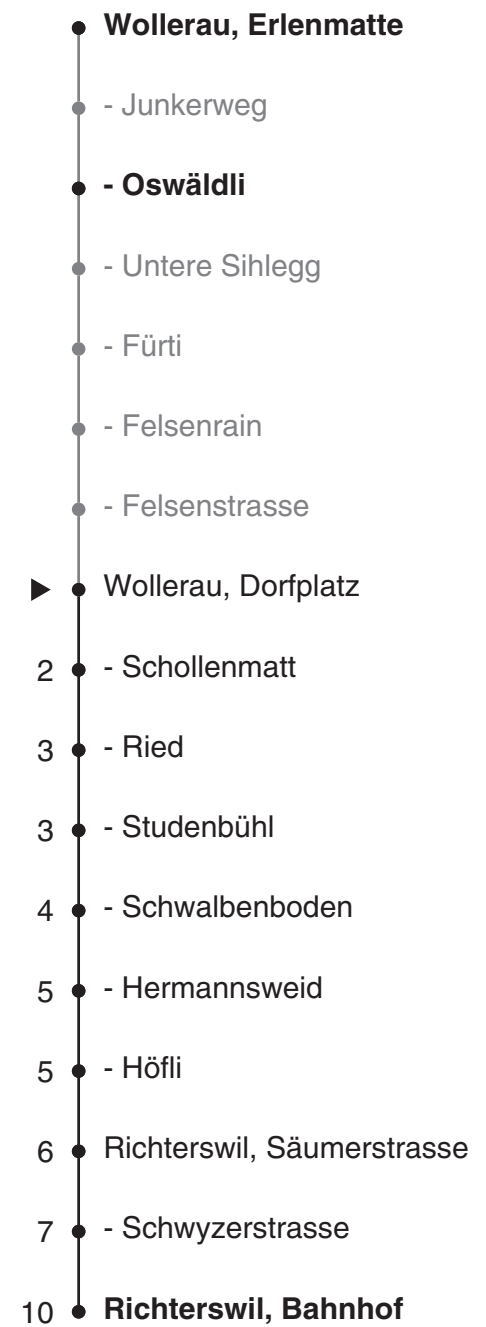

# 175

busbetriebe  
**bamert**  
ZVV-Contact  
0848 988 988  
@zvv\_contact  
Echtzeitinfo:  
ZVV-App für  
iPhone/Android

Ungefähre Reisezeit in Minuten

Dorfplatz

**Richtung**

**Richterswil, Bahnhof**

Gültig ab 10.12.2017

Als Sonntage gelten auch: 25. und 26. Dezember, 1. und 2. Januar, Karfreitag, Ostermontag, Auffahrt, Pfingstmontag, 1. August

h	Montag - Freitag	Samstag	Sonn- und Feiertag	h
5	58			5
6	28 58	28		6
7	28 58	28	34	7
8	28 58	28	34	8
9	34	28	34	9
10	04 34	28	34	10
11	04 58	28	34	11
12	34	28	34	12
13	04 34	28	34	13
14	04 34 58	28	34	14
15	28 58	28	34	15
16	28 58	28	34	16
17	28 58	28	34	17
18	28 58	28	34	18
19	28 58	28	34	19
20	28 58	28	34	20
21		28	34	21
22			34	22
23				23
0				0