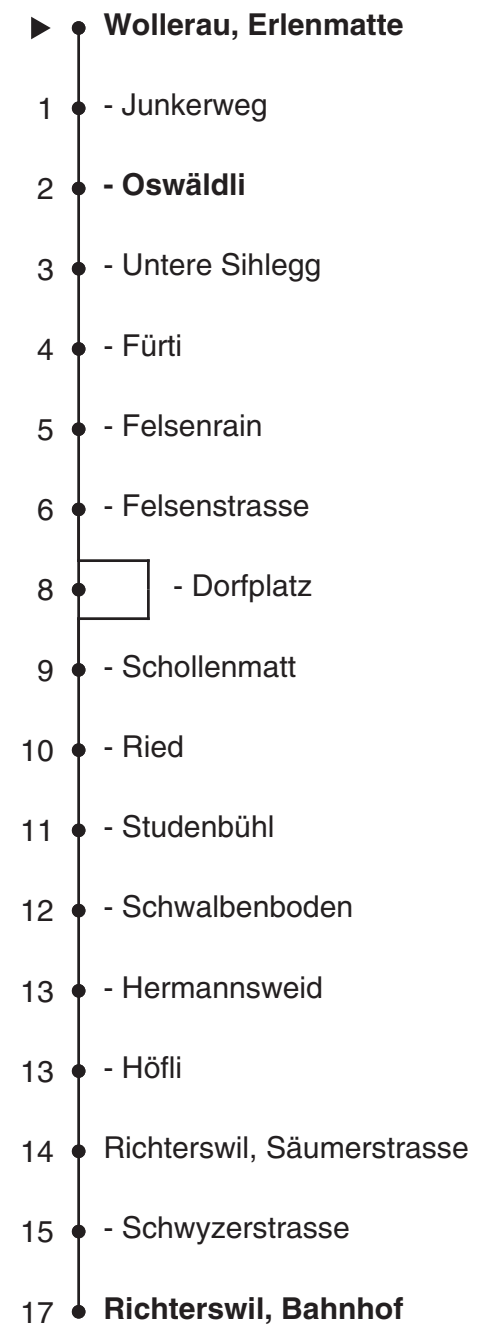

175

busbetriebe
bamert

ZVV-Contact
0848 988 988
@zvv_contact

Echtzeitinfo:
ZVV-App für
iPhone/Android

Ungefähre Reisezeit in Minuten

Erlenmatte

Richtung

Richterswil, Bahnhof

Gültig ab 10.12.2017

Als Sonntage gelten auch: 25. und 26. Dezember, 1. und 2. Januar, Karfreitag, Ostermontag, Auffahrt, Pfingstmontag, 1. August

h	Montag - Freitag	Samstag	Sonn- und Feiertag	h
5	51			5
6	21 51	21		6
7	21 51	21		7
8	21 51	21		8
9		21		9
10		21		10
11	51	21		11
12		21		12
13		21		13
14	51	21		14
15	21 51	21		15
16	21 51	21		16
17	21 51	21		17
18	21 51	21		18
19	21 51	21		19
20	21 51	21		20
21	30 _a	21		21
22	30 _a	30 _a		22
23	30 _a	30 _a		23
0	33 _a	33 _a		0

a bedient nicht Wollerau, Dorfplatz