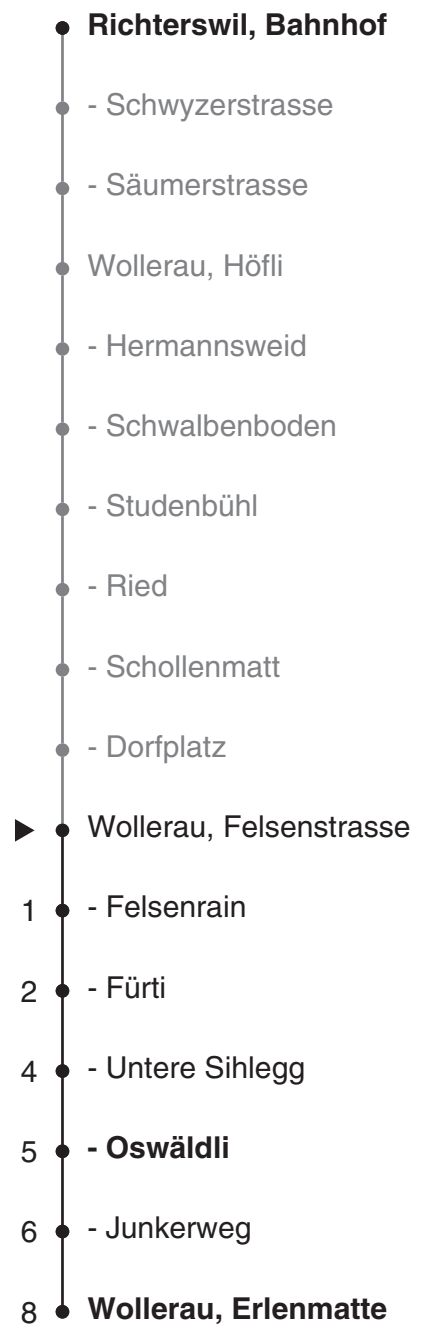

175

busbetriebe
bamert

ZVV-Contact
0848 988 988
@zvv_contact

Echtzeitinfo:
ZVV-App für
iPhone/Android

Ungefähre Reisezeit in Minuten

Felsenstrasse

Richtung Wollerau, Erlenmatte

Gültig ab 10.12.2017

Als Sonntage gelten auch: 25. und 26. Dezember, 1. und 2. Januar, Karfreitag, Ostermontag, Auffahrt, Pfingstmontag, 1. August

h	Montag - Freitag	Samstag	Sonn- und Feiertag	h
6	29 59	59		6
7	29 59	59	22 _a	7
8	29 59	59	22 _a	8
9	22 _a 52 _a	59	22 _a	9
10	22 _a 52 _a	59	22 _a	10
11	36	59	22 _a	11
12	22 _a 52 _a	59	22 _a	12
13	22 _a 52 _a	59	22 _a	13
14	22 _a	59	22 _a	14
15	06 29	59	22 _a	15
16	06 29 59	59	22 _a	16
17	29 59	59	22 _a	17
18	29 59	59	22 _a	18
19	29 59	59	22 _a	19
20	29 59	59	22 _a	20
21	22		22 _a	21
22	22	22	22 _a	22
23	22	22		23
0	26	26		0

a bis Wollerau, Oswäldli