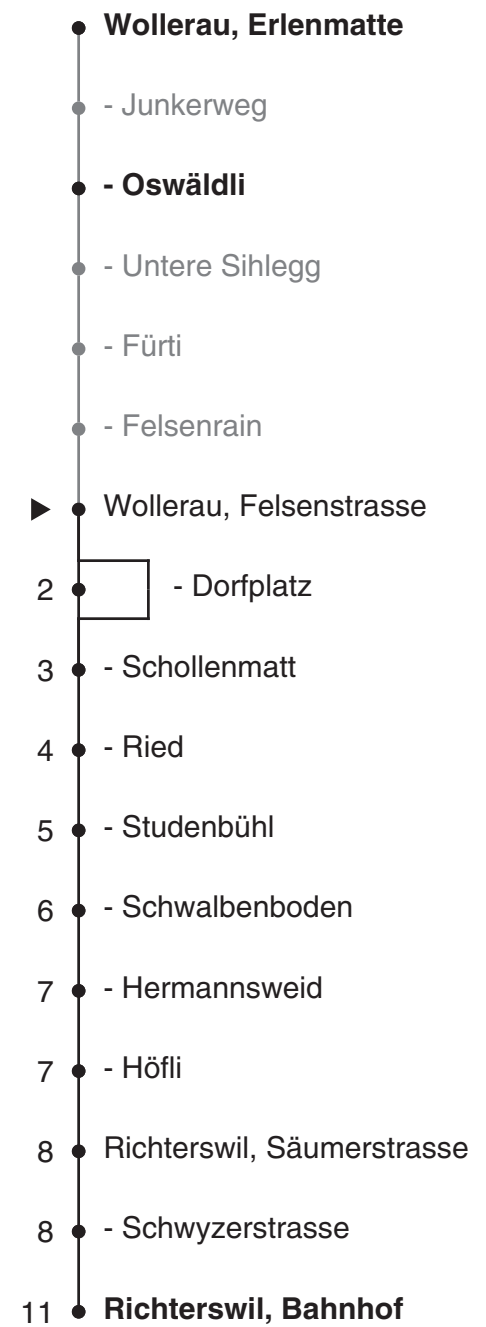

# 175

busbetriebe  
**bamert**  
ZVV-Contact  
0848 988 988  
@zvv\_contact  
Echtzeitinfo:  
ZVV-App für  
iPhone/Android

Ungefähre Reisezeit in Minuten

Felsenstrasse

**Richtung**  
**Richterswil, Bahnhof**

Gültig ab 10.12.2017

Als Sonntage gelten auch: 25. und 26. Dezember, 1. und 2. Januar, Karfreitag, Ostermontag, Auffahrt, Pfingstmontag, 1. August

h	Montag - Freitag	Samstag	Sonn- und Feiertag	h
5	56			5
6	26 56	26		6
7	26 56	26	32	7
8	26 56	26	32	8
9	32	26	32	9
10	02 32	26	32	10
11	02 56	26	32	11
12	32	26	32	12
13	02 32	26	32	13
14	02 32 56	26	32	14
15	26 56	26	32	15
16	26 56	26	32	16
17	26 56	26	32	17
18	26 56	26	32	18
19	26 56	26	32	19
20	26 56	26	32	20
21	35 <sub>a</sub>	26	32	21
22	35 <sub>a</sub>	35 <sub>a</sub>	32	22
23	35 <sub>a</sub>	35 <sub>a</sub>		23
0	38 <sub>a</sub>	38 <sub>a</sub>		0

a bedient nicht Wollerau, Dorfplatz