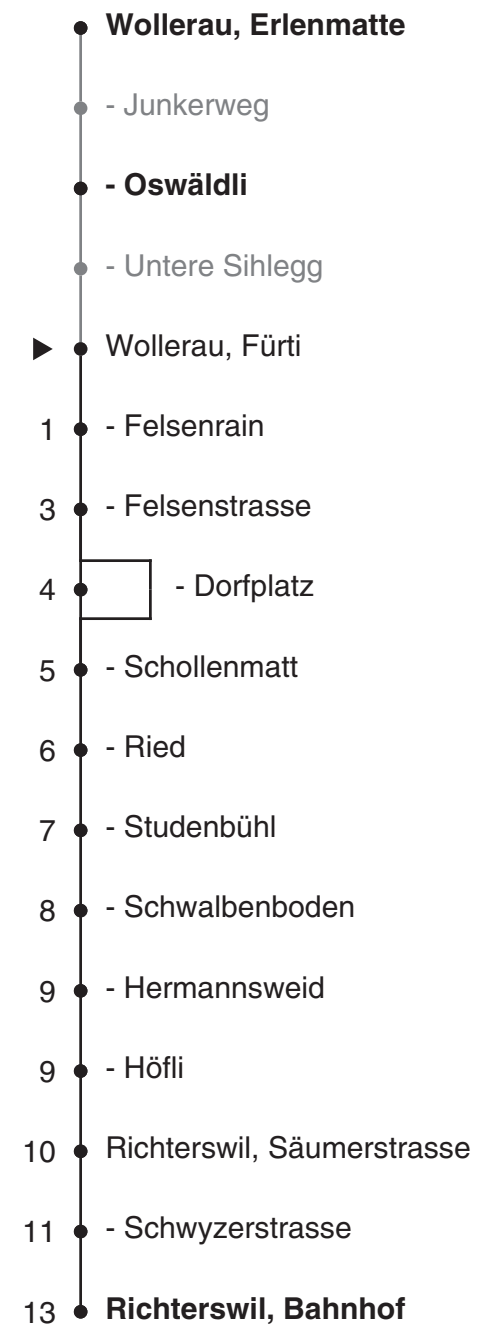

175

busbetriebe
bamert

ZVV-Contact
0848 988 988
@zvv_contact

Echtzeitinfo:
ZVV-App für
iPhone/Android

Ungefähre Reisezeit in Minuten

Fürti

Richtung

Richterswil, Bahnhof

Gültig ab 10.12.2017

Als Sonntage gelten auch: 25. und 26. Dezember, 1. und 2. Januar, Karfreitag, Ostermontag, Auffahrt, Pfingstmontag, 1. August

h	Montag - Freitag	Samstag	Sonn- und Feiertag	h
5	54			5
6	24 54	24		6
7	24 54	24	30	7
8	24 54	24	30	8
9	30	24	30	9
10	00 30	24	30	10
11	00 54	24	30	11
12	30	24	30	12
13	00 30	24	30	13
14	00 30 54	24	30	14
15	24 54	24	30	15
16	24 54	24	30	16
17	24 54	24	30	17
18	24 54	24	30	18
19	24 54	24	30	19
20	24 54	24	30	20
21	33 _a	24	30	21
22	33 _a	33 _a	30	22
23	33 _a	33 _a		23
0	36 _a	36 _a		0

a bedient nicht Wollerau, Dorfplatz